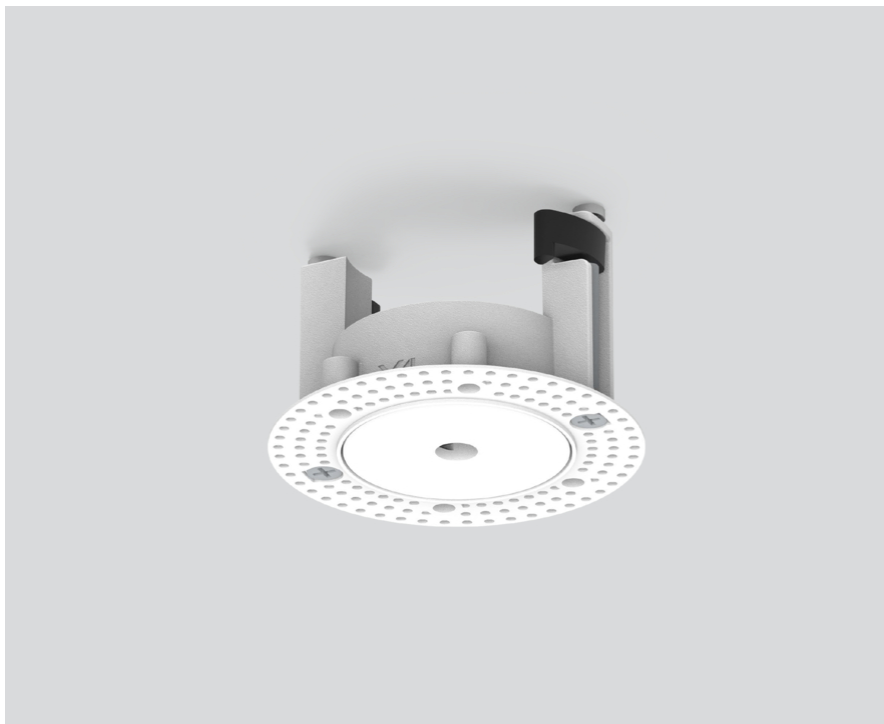

# MOUNTING SET trimless

005-3511017

Proyecto / Tipo

Notas

Cantidad / Fecha

## General

blanco tráfico , RAL 9016 <sup>1</sup>

## Físico

diameter 75 mm

altura 48 mm

0.08 kg

sin borde empotrado