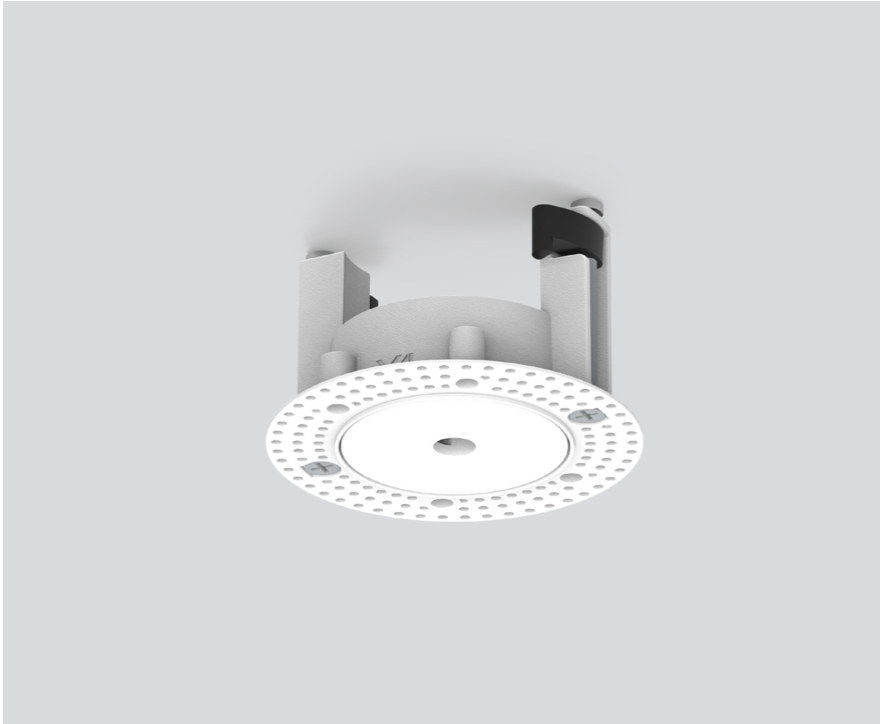

# MOUNTING SET trimless

005-3512017

Proyecto / Tipo

Notas

Cantidad / Fecha

## General

blanco tráfico , RAL 9016 <sup>1</sup>

## Físico

diámetro 75 mm

altura 48 mm

0.08 kg

sin borde empotrado

## Orificio

diámetro 65 mm

espesor mín. del techo 9 mm

espesor máx. del techo 25 mm

profundidad empotrada 52 mm

<sup>1</sup> Código RAL