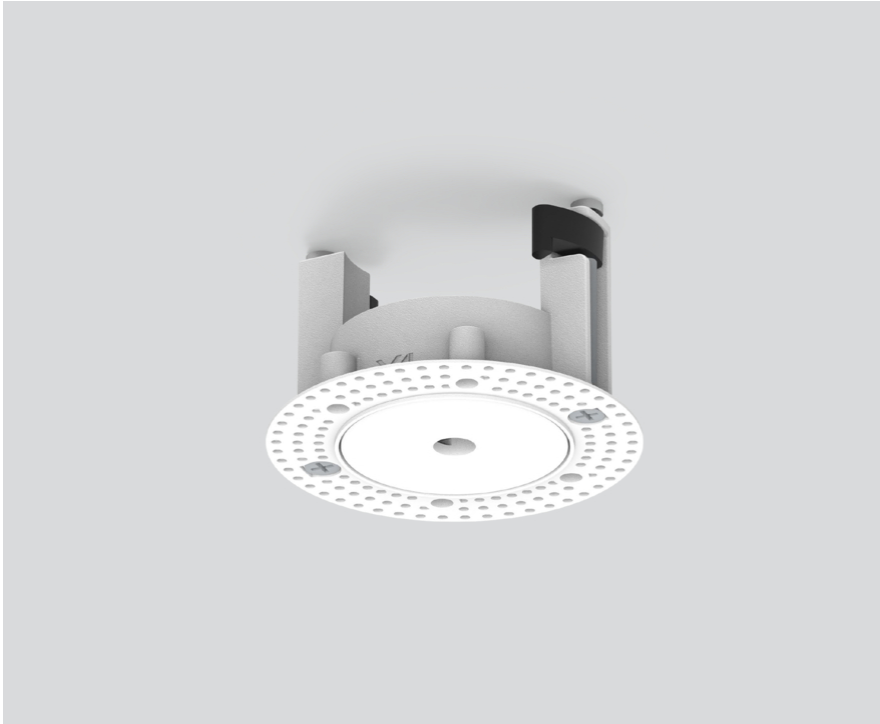

# MOUNTING SET trimless

005-3512017

Proyecto / Tipo

Notas

Cantidad / Fecha

## General

blanco tráfico , RAL 9016 <sup>1</sup>

## Físico

diameter 75 mm

height 48 mm

0.08 kg

sin borde empotrado