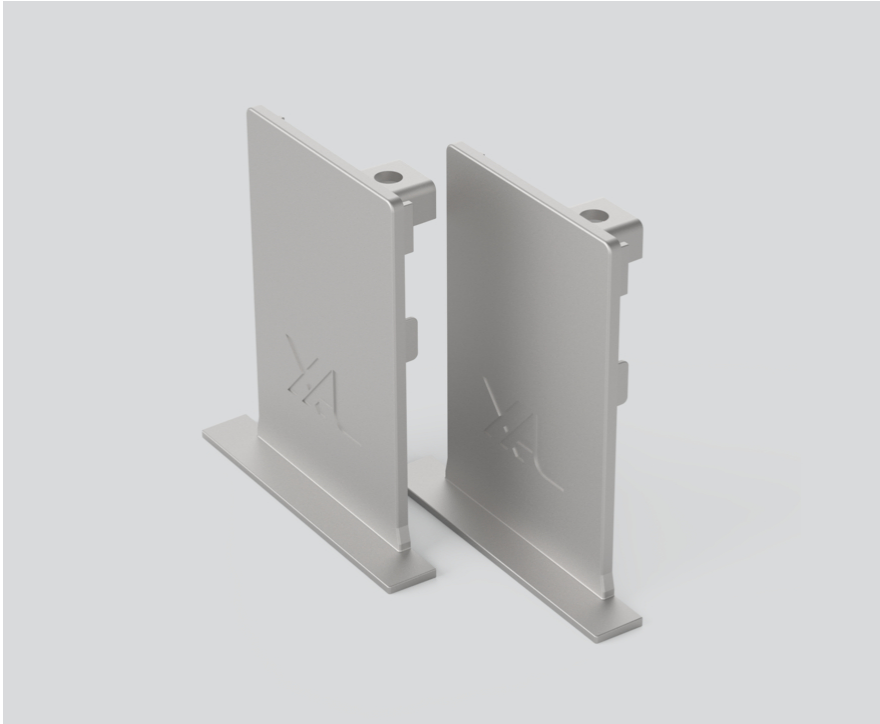

END CAPS

042-109001G

Proyecto / Tipo

Notas

Cantidad / Fecha

General

1 par

aluminio blanco , RAL 9006 ¹

Físico

length 65 mm

width 40 mm

height 4 mm

sin borde empotrado

¹ Código RAL