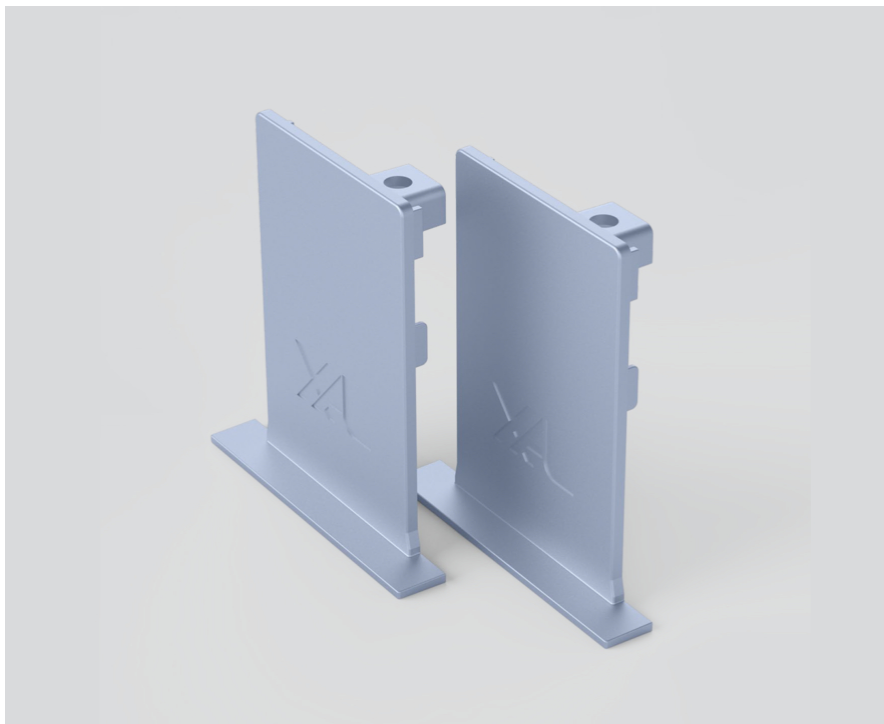

END CAPS

042-109001X

Proyecto / Tipo

Notas

Cantidad / Fecha

General

1 par

colores especiales

Físico

length 65 mm

width 40 mm

height 4 mm

sin borde empotrado

Diseño del producto