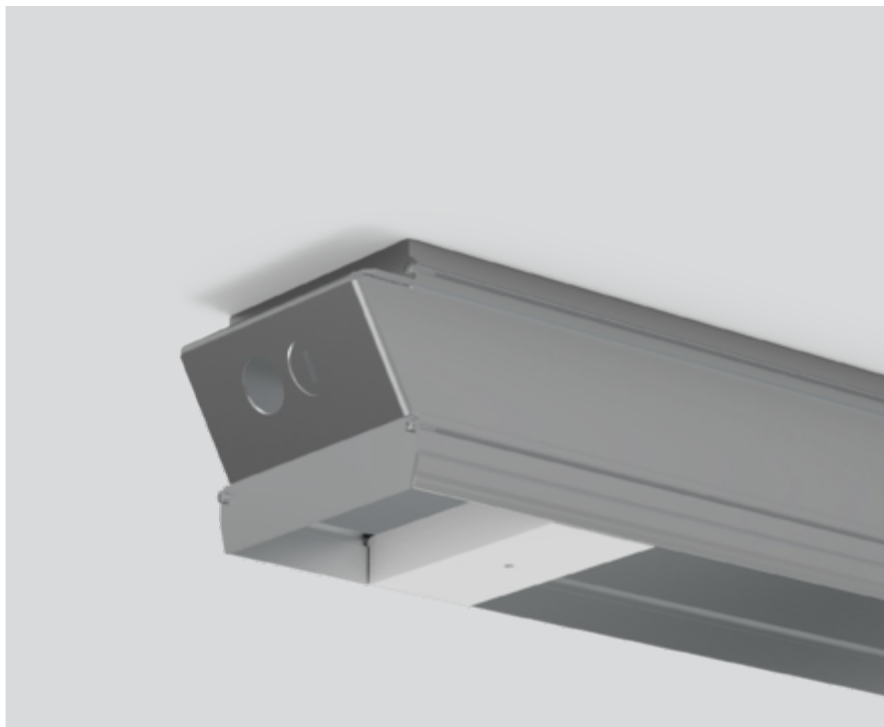

CONCRETE INSTALLATION HOUSING

035-04096

Proyecto / Tipo

Notas

Cantidad / Fecha

Físico

longitud 935 mm

ancho 75 mm

altura 88 mm

1.91 kg

empotrado

Diseño del producto