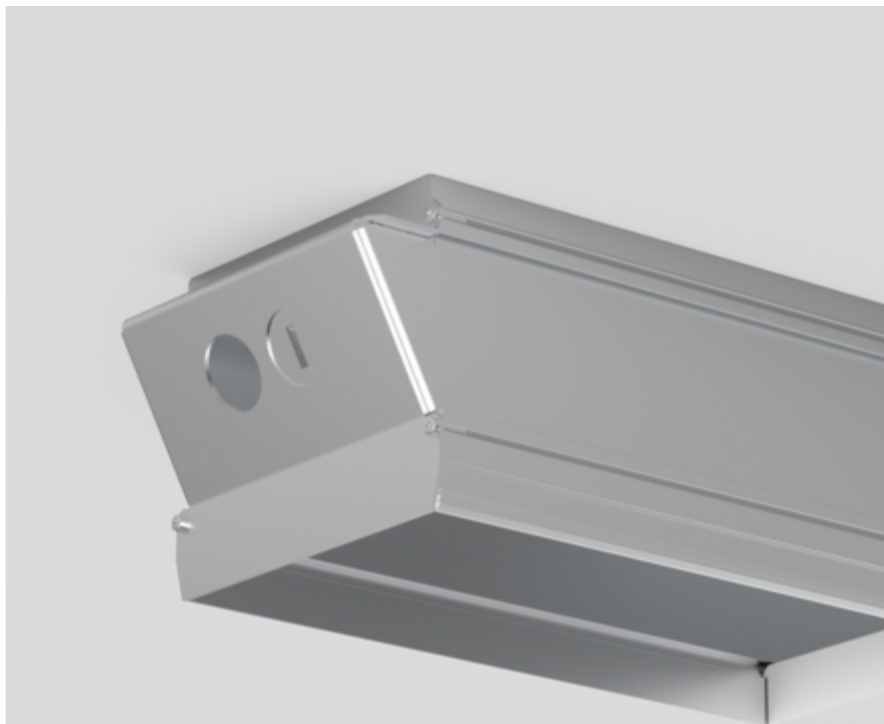

INSTALLATION HOUSING

035-05066

Proyecto / Tipo

Notas

Cantidad / Fecha

General

635 mm

Físico

length 635 mm

width 116 mm

altura 94 mm

1.6 kg

borde empotrado