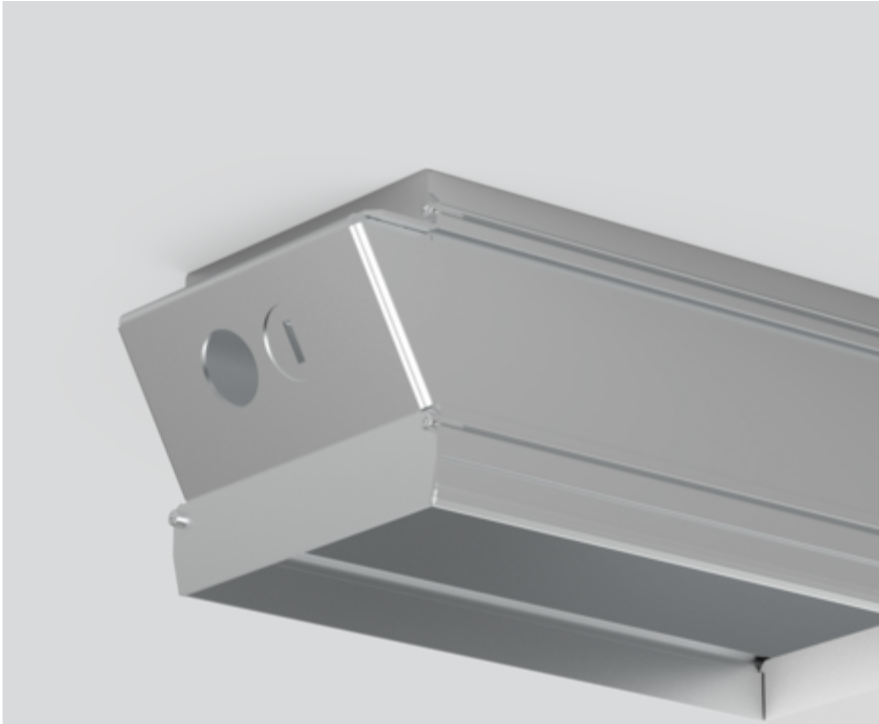

INSTALLATION HOUSING

035-05126

Proyecto / Tipo

Notas

Cantidad / Fecha

General

1235 mm

Físico

length 1235 mm

width 116 mm

altura 94 mm

2.45 kg

borde empotrado