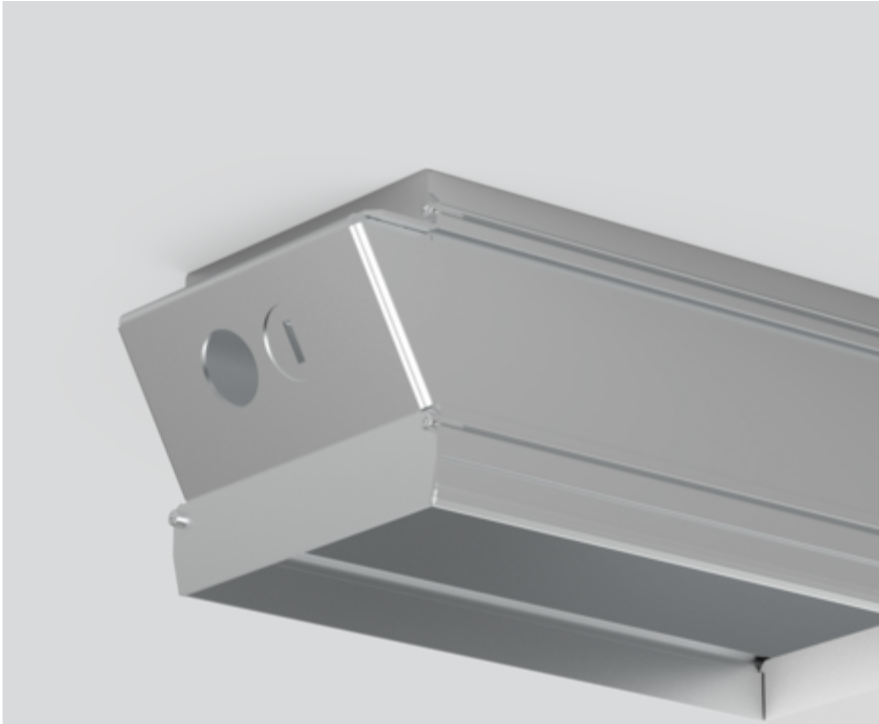

INSTALLATION HOUSING

035-05236

Proyecto / Tipo

Notas

Cantidad / Fecha

General

2407 mm

Físico

length 2407 mm

width 116 mm

altura 94 mm

5.6 kg

borde empotrado