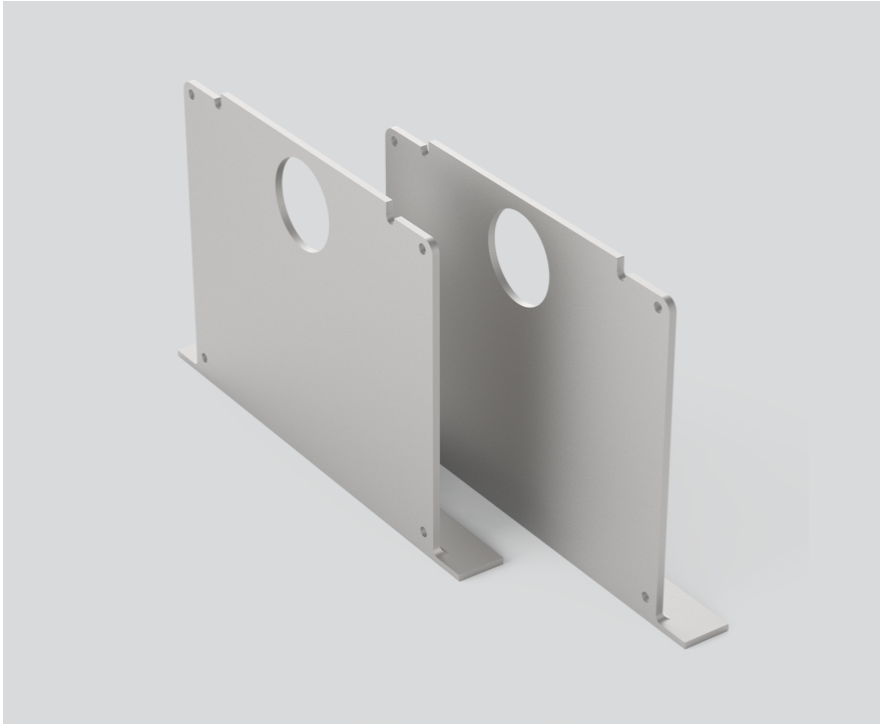

## General

1 par

aluminio blanco , RAL 9006 <sup>1</sup>

## Físico

length 120 mm

width 82 mm

0.15 kg

borde empotrado

<sup>1</sup> Código RAL