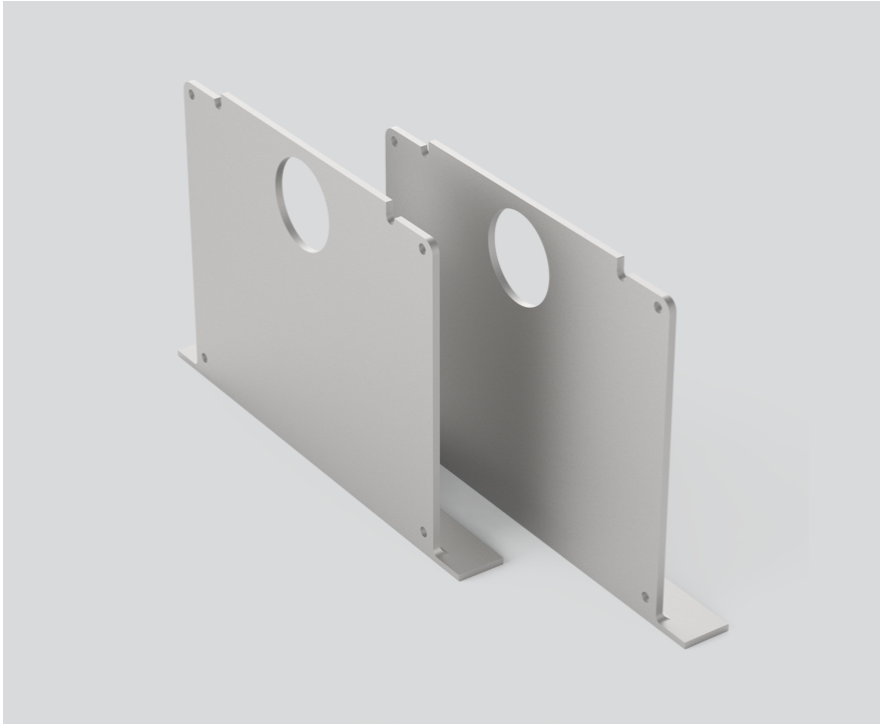

END CAPS

035-1315G

Proyecto / Tipo

Notas

Cantidad / Fecha

General

1 par

aluminio blanco , RAL 9006 ¹

Físico

longitud 120 mm

ancho 82 mm

0.15 kg

borde empotrado

¹ Código RAL