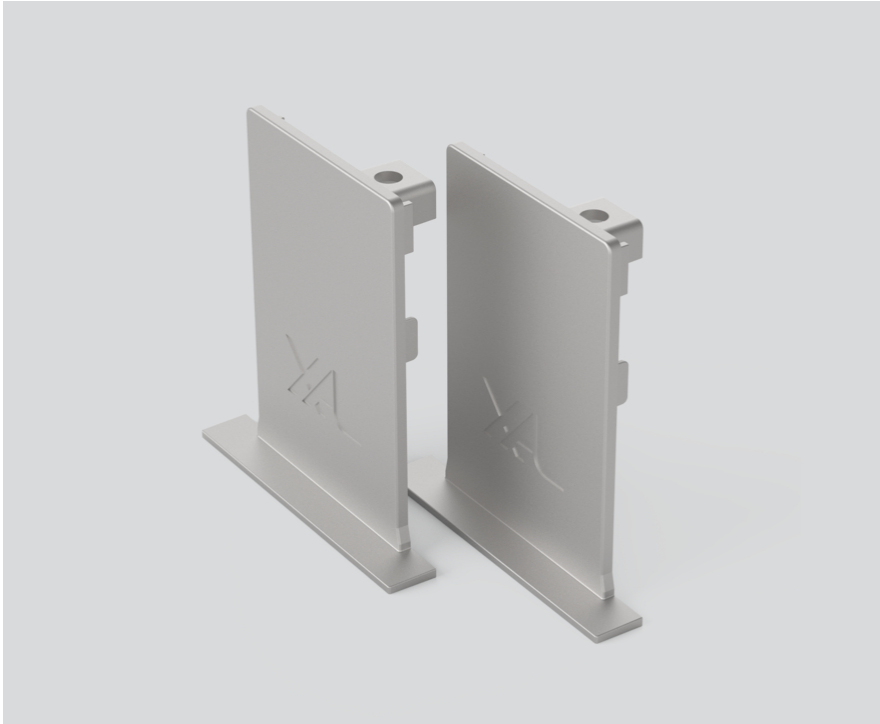

# END CAPS

042-709001G

Proyecto / Tipo

Notas

Cantidad / Fecha

## General

1 par

aluminio blanco , RAL 9006 <sup>1</sup>

## Físico

longitud 55 mm

ancho 60 mm

altura 8 mm

borde empotrado

<sup>1</sup> Código RAL