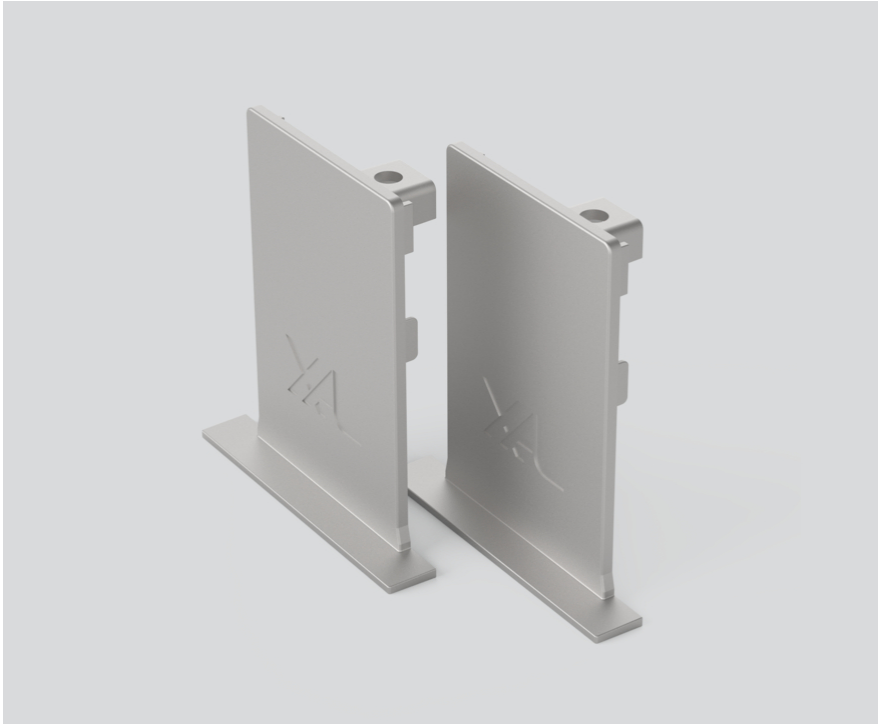

END CAPS

042-709001G

Proyecto / Tipo

Notas

Cantidad / Fecha

General

1 par

aluminio blanco , RAL 9006 ¹

Físico

longitud 55 mm

ancho 60 mm

altura 8 mm

borde empotrado

¹ Código RAL