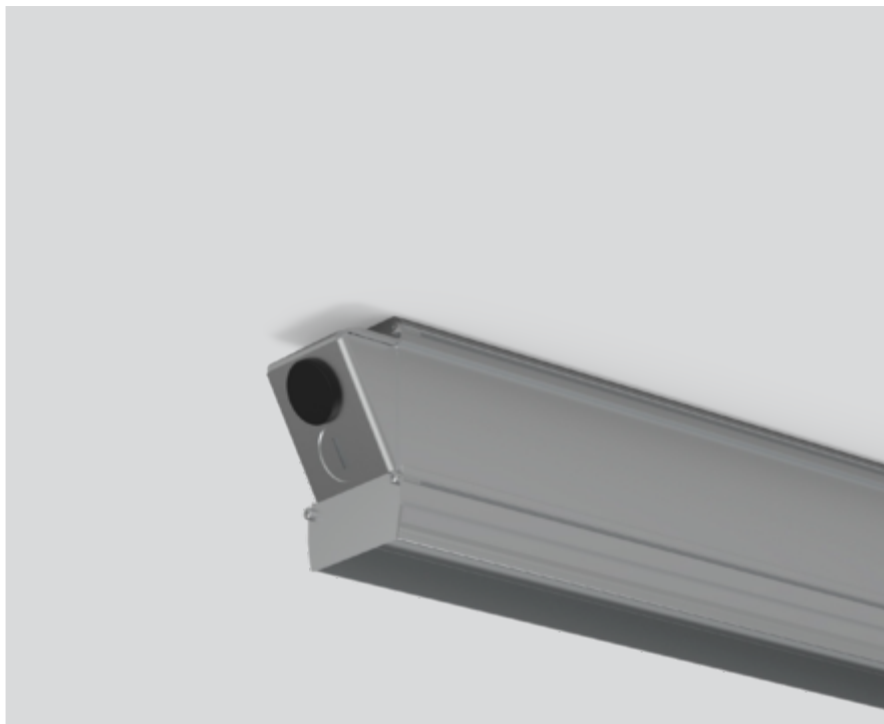

INSTALLATION HOUSING

045-0794010

Proyecto / Tipo

Notas

Cantidad / Fecha

General

1205 mm

Físico

longitud 1205 mm

ancho 55 mm

altura 86 mm

sin borde empotrado