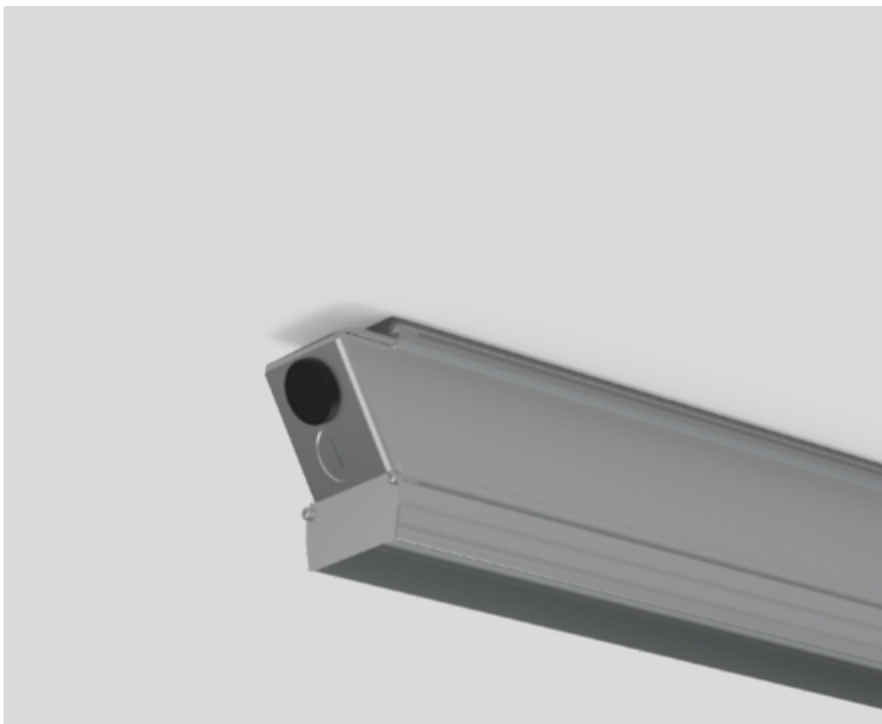

INSTALLATION HOUSING

045-0798010

Proyecto / Tipo

Notas

Cantidad / Fecha

General

2405 mm

Físico

length 2405 mm

width 55 mm

height 86 mm

sin borde empotrado