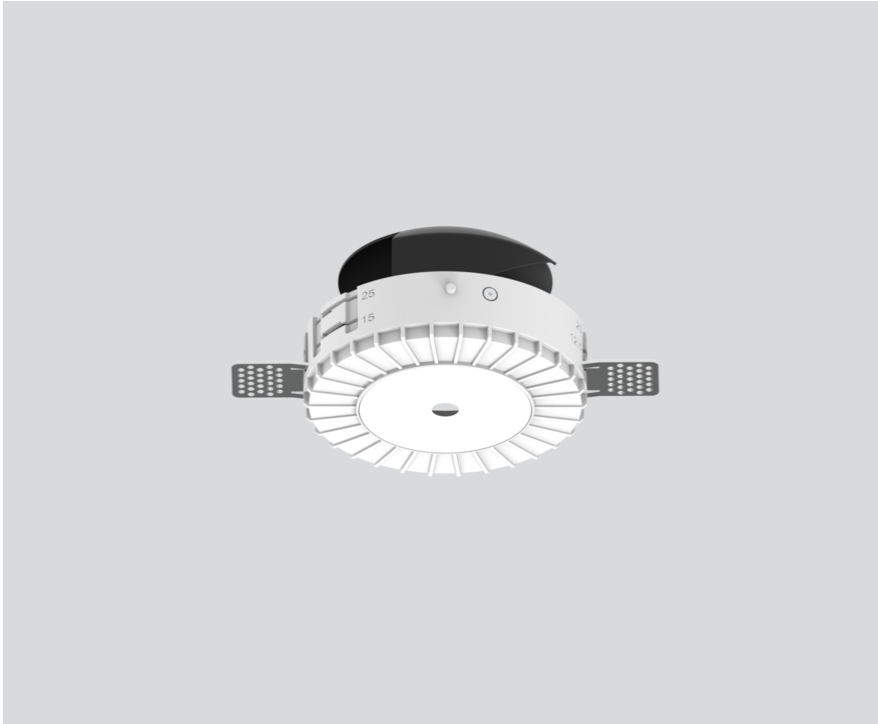

MOUNTING SET trimless

048-1598107

Proyecto / Tipo

Notas

Cantidad / Fecha

General

para techos de cartón-yeso 12,5/15/25 mm
blanco tráfico , RAL 9016 ¹

Físico

diameter 105 mm

altura 68 mm

0.02 kg

sin borde empotrado

Orificio

diameter 106 mm

¹ Código RAL

Diseño del producto