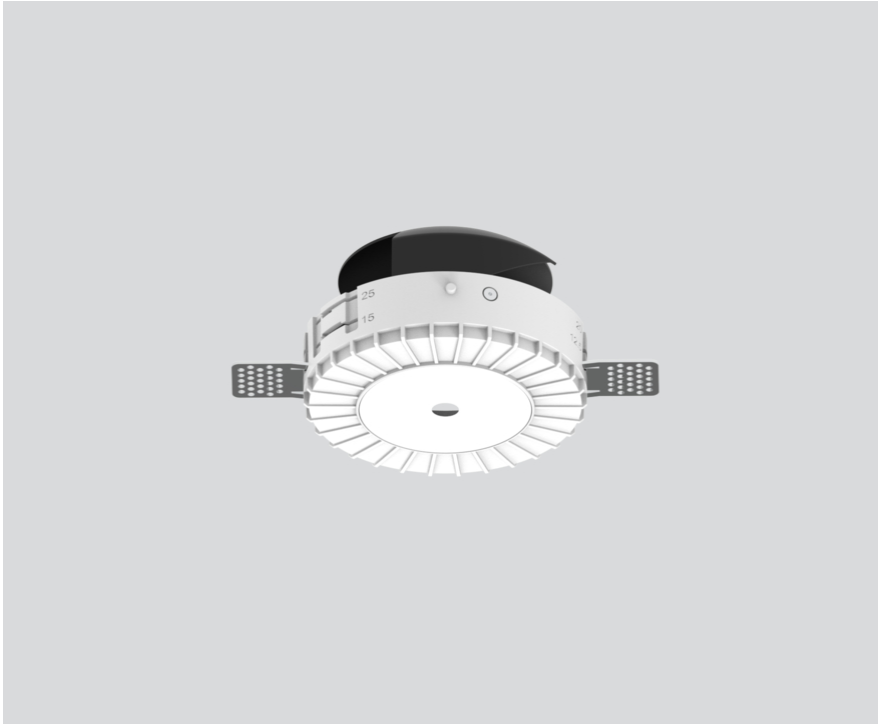

MOUNTING SET trimless

048-1598107

Proyecto / Tipo

Notas

Cantidad / Fecha

General

para techos de cartón-yeso 12,5/15/25 mm
blanco tráfico , RAL 9016 ¹

Físico

diámetro 105 mm

altura 68 mm

0.02 kg

sin borde empotrado

Orificio

diámetro 106 mm

¹ Código RAL

Diseño del producto