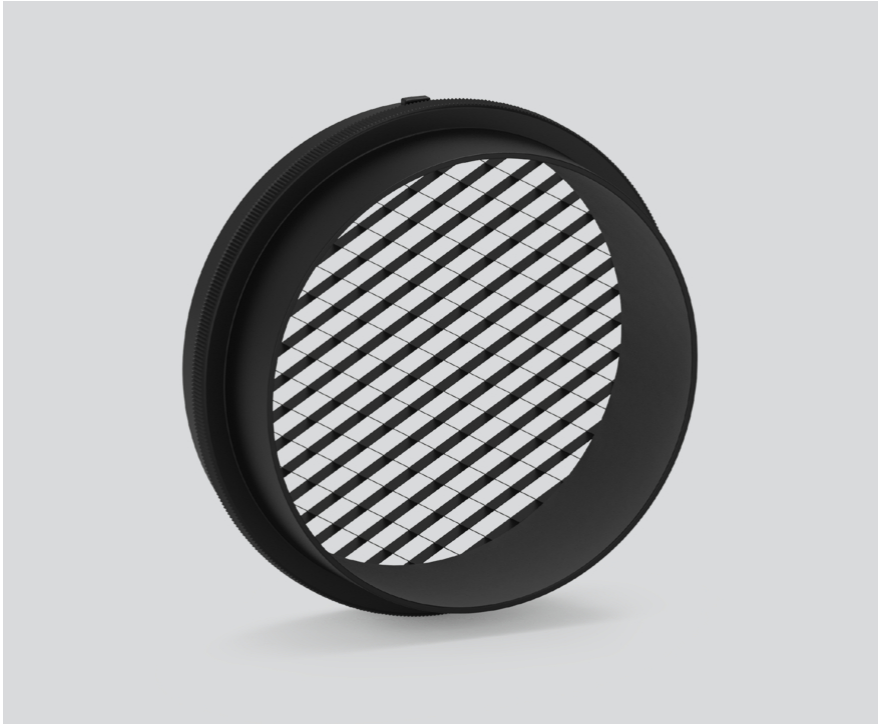

SNOOT WITH HONEYCOMB LOUVER

048-2191217

Proyecto / Tipo

Notas

Cantidad / Fecha

General

blanco tráfico , RAL 9016 ¹

Físico

diameter 74 mm

height 25 mm

0.03 kg

¹ Código RAL