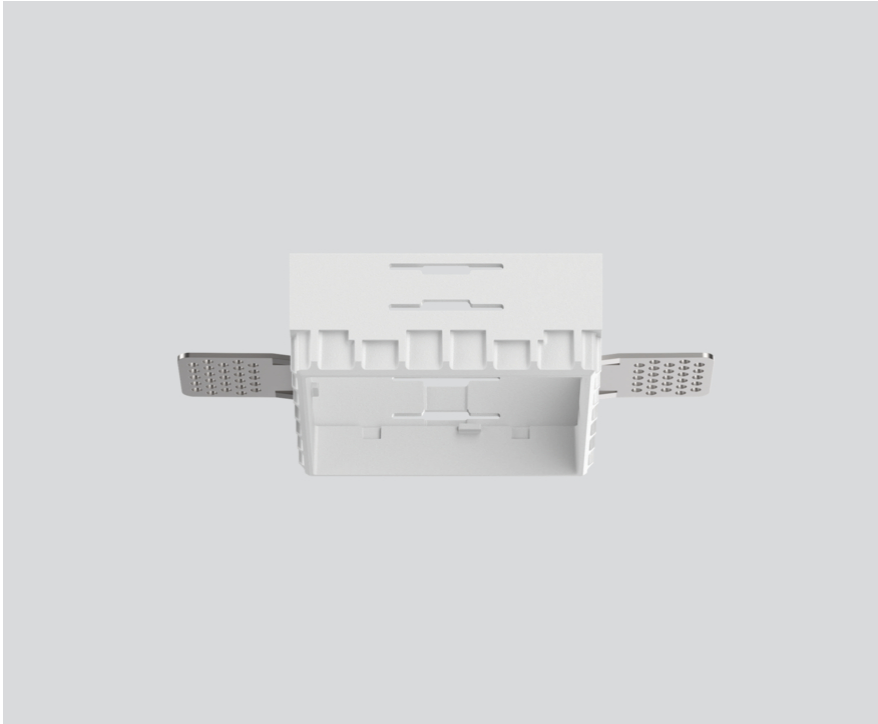

MOUNTING SET trimless

048-2697117

Proyecto / Tipo

Notas

Cantidad / Fecha

General

para techos de cartón-yeso 12,5/15/25 mm
blanco tráfico , RAL 9016 ¹

Físico

longitud 72 mm

ancho 72 mm

altura 29 mm

0.07 kg

sin borde empotrado

Orificio

longitud 73 mm

ancho 73 mm