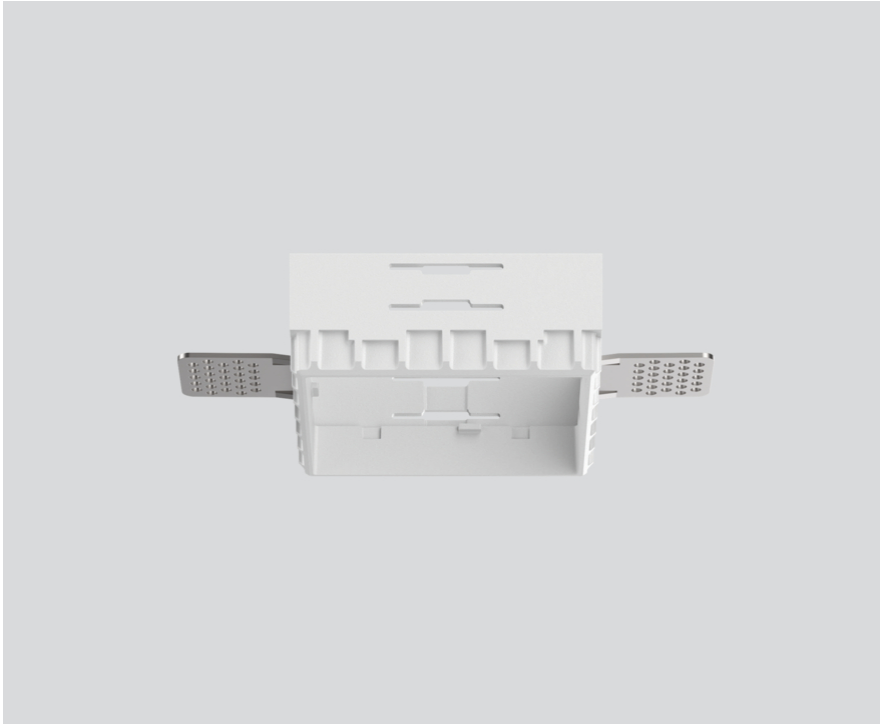

MOUNTING SET trimless

048-2697117

Proyecto / Tipo

Notas

Cantidad / Fecha

General

para techos de cartón-yeso 12,5/15/25 mm
blanco tráfico , RAL 9016 ¹

Físico

length 72 mm

width 72 mm

altura 29 mm

0.07 kg

sin borde empotrado

Orificio

length 73 mm

width 73 mm