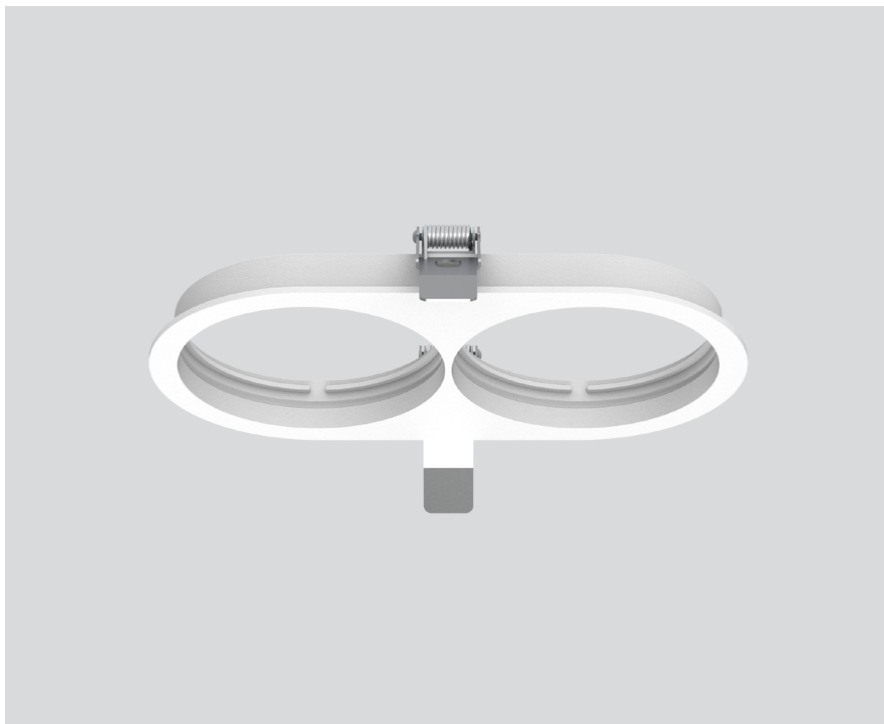

MOUNTING SET with trim 2 lamps

048-2798317

Proyecto / Tipo

Notas

Cantidad / Fecha

General

para falsos techos
blanco tráfico , RAL 9016 ¹

Físico

longitud 218 mm
ancho 118 mm
altura 35 mm
0.18 kg
borde empotrado

Orificio

longitud 205 mm
ancho 105 mm
espesor mín. del techo 2 mm
espesor máx. del techo 25 mm

¹ Código RAL

Diseño del producto