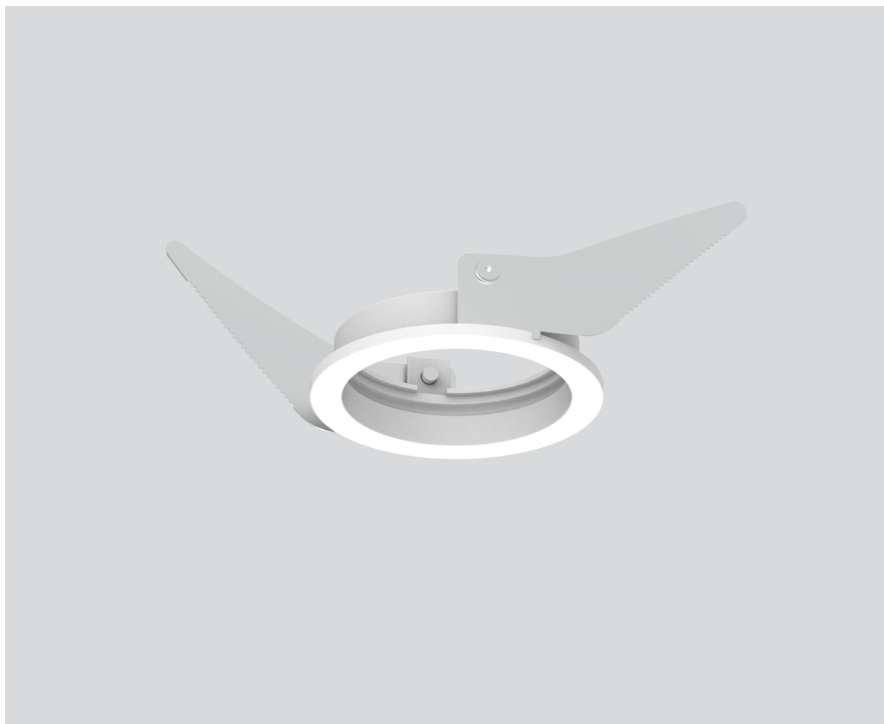

MOUNTING SET with trim 1 lamp

048-2896317

Proyecto / Tipo

Notas

Cantidad / Fecha

General

para falsos techos
blanco tráfico , RAL 9016 ¹

Físico

diámetro 60 mm
altura 40 mm
0.04 kg
borde empotrado

Orificio

diámetro 56 mm
espesor mín. del techo 2 mm
espesor máx. del techo 25 mm

¹ Código RAL

Diseño del producto