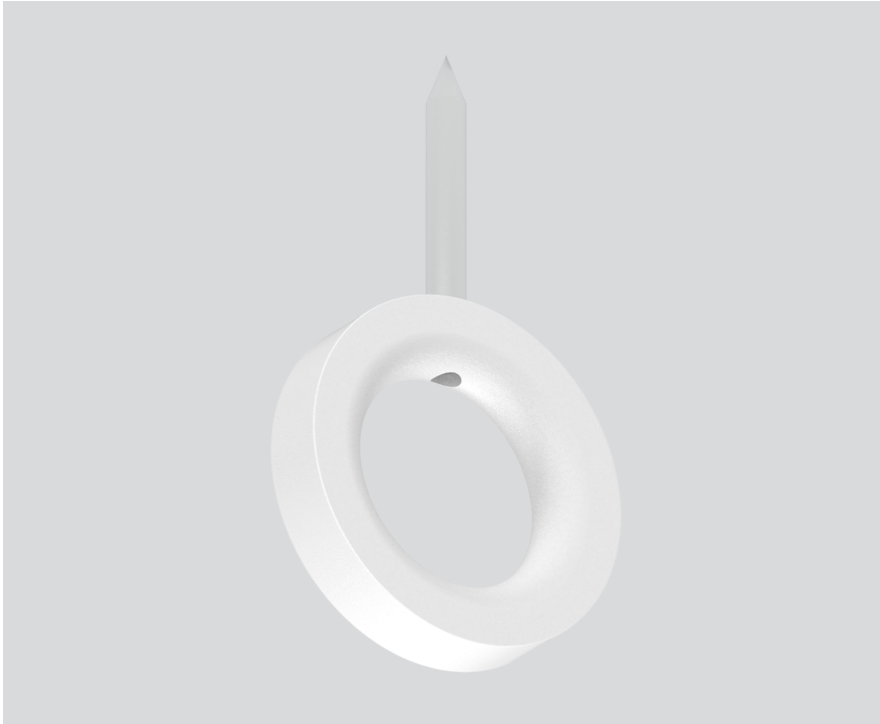

RING CEILING MOUNTED

050-0510217

Proyecto / Tipo

Notas

Cantidad / Fecha

General

blanco tráfico , RAL 9016 ¹

Físico

diameter 50 mm

height 88 mm

0.03 kg

¹ Código RAL