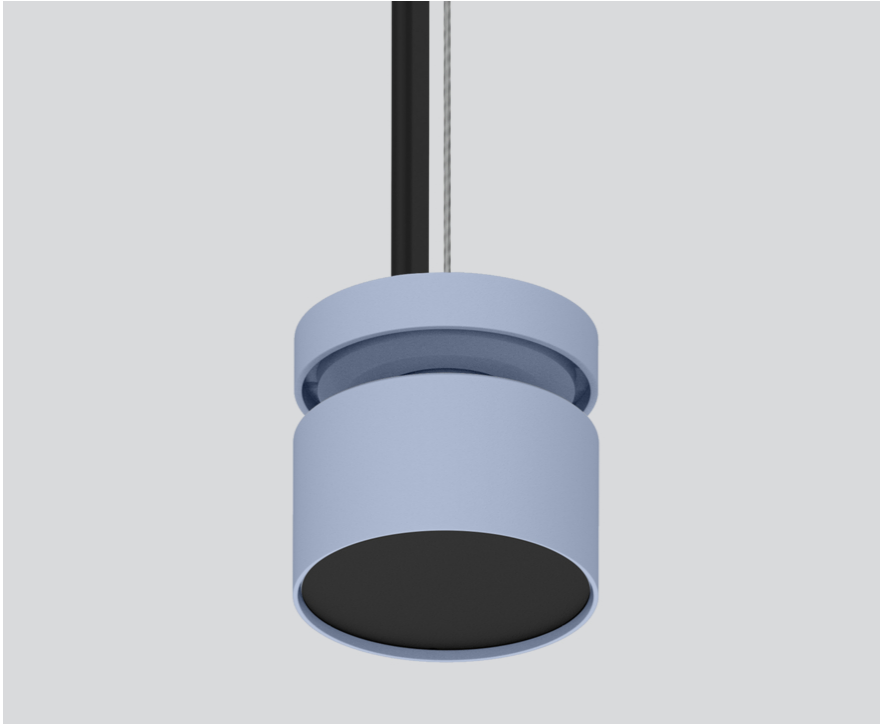

FLEX NODE CONNECTOR

050-202223X

Proyecto / Tipo

Notas

Cantidad / Fecha

General

suspendido | cable cromo

colores especiales

Cable cromo

Físico

diámetro 64 mm

altura 60 mm

0.65 kg

susp. de cable 1500 mm con alimentador