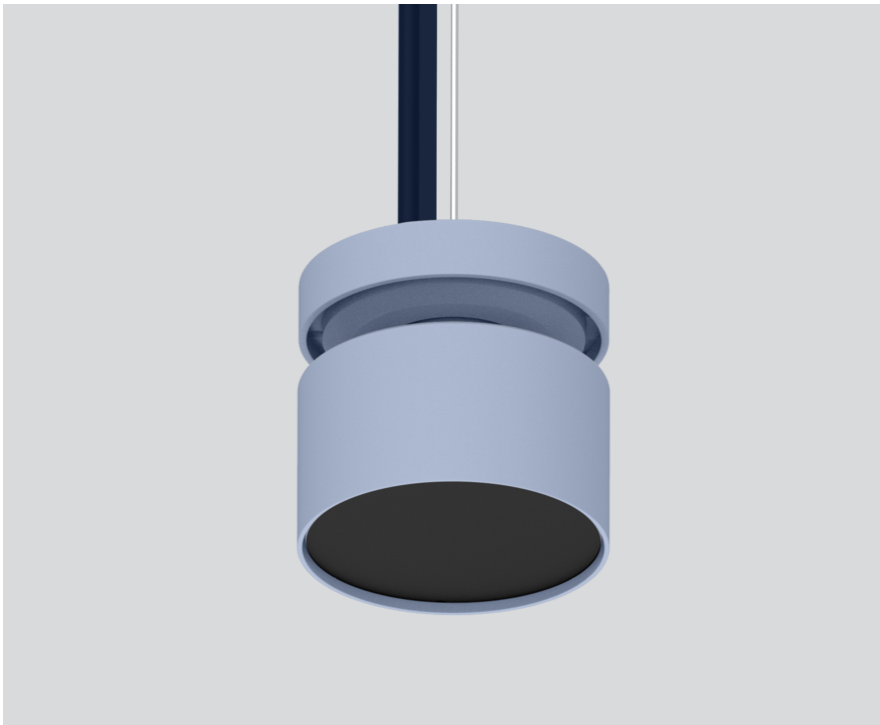

# FLEX NODE CONNECTOR

050-202223X

Proyecto / Tipo

Notas

Cantidad / Fecha

## General

suspendido | cable cromo

colores especiales

Cable cromo

## Físico

diameter 64 mm

height 60 mm

0.65 kg

susp. de cable 1500 mm con alimentador