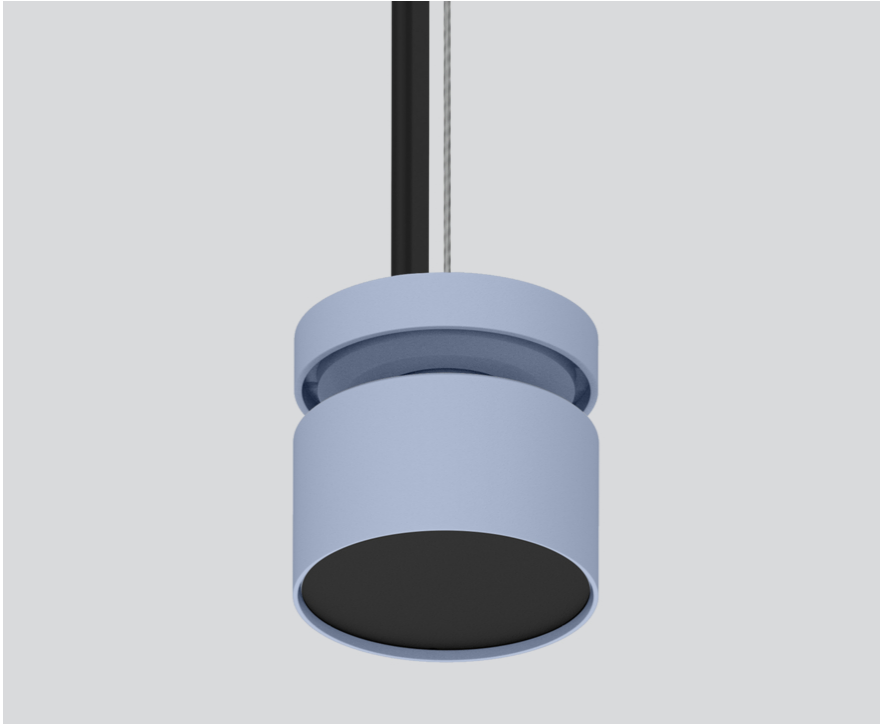

NODE CONNECTOR

050-202223X

Proyecto / Tipo

Notas

Cantidad / Fecha

General

cable cromo

colores especiales

Cable cromo

Físico

diámetro 64 mm

altura 60 mm

0.65 kg

longitud de cable 1500 mm

Suspensión