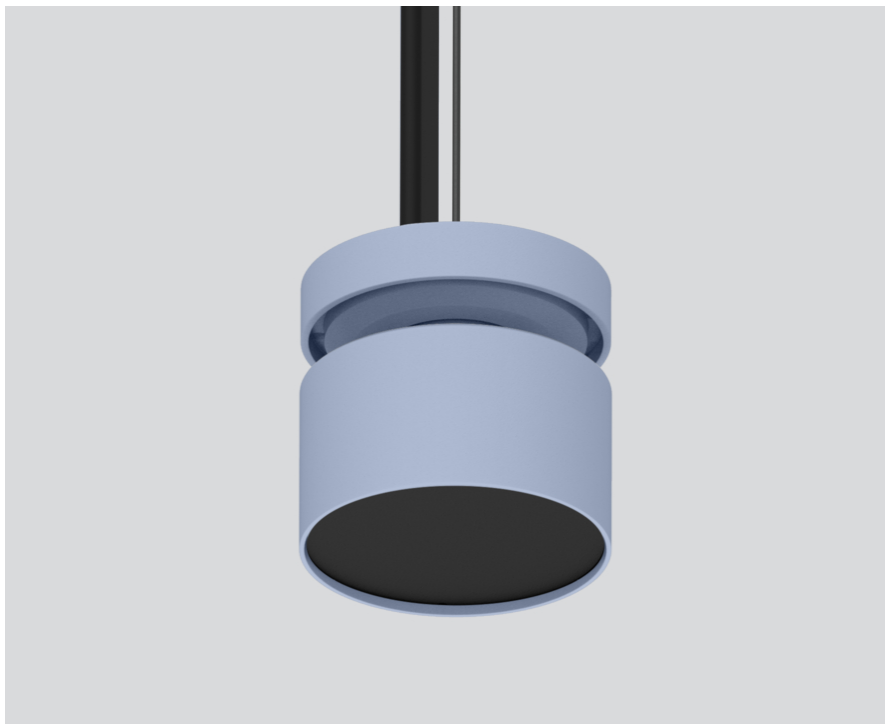

FLEX NODE CONNECTOR

050-202224X

Proyecto / Tipo

Notas

Cantidad / Fecha

General

suspendido | cable negro

colores especiales

Cable negro

Físico

diameter 64 mm

altura 60 mm

0.65 kg

susp. de cable 1500 mm con alimentador