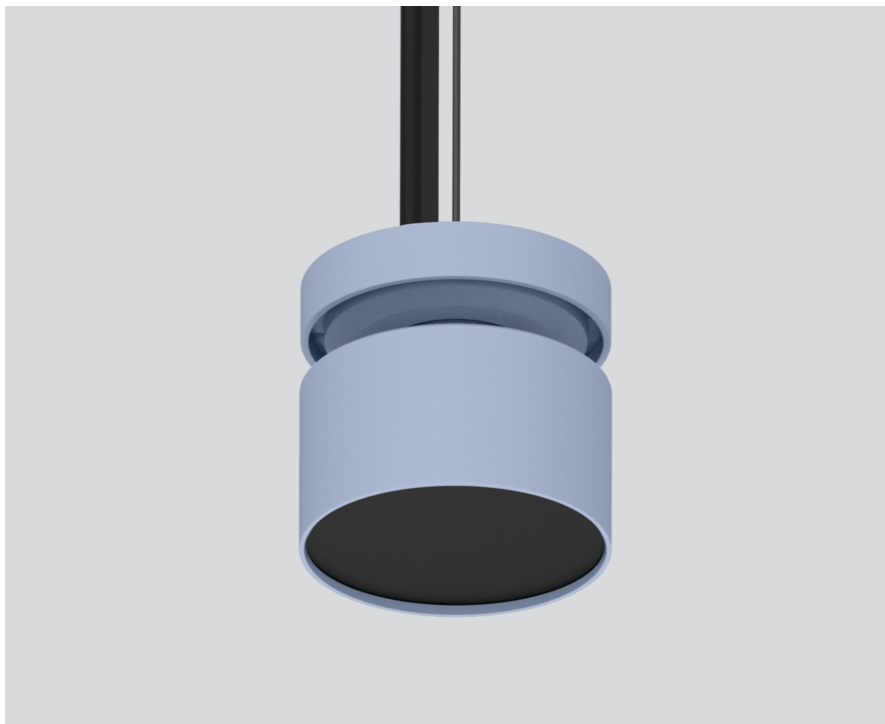

FLEX NODE CONNECTOR

050-202224X

Proyecto / Tipo

Notas

Cantidad / Fecha

General

suspendido | cable negro

colores especiales

Cable negro

Físico

diámetro 64 mm

altura 60 mm

0.65 kg

susp. de cable 1500 mm con alimentador