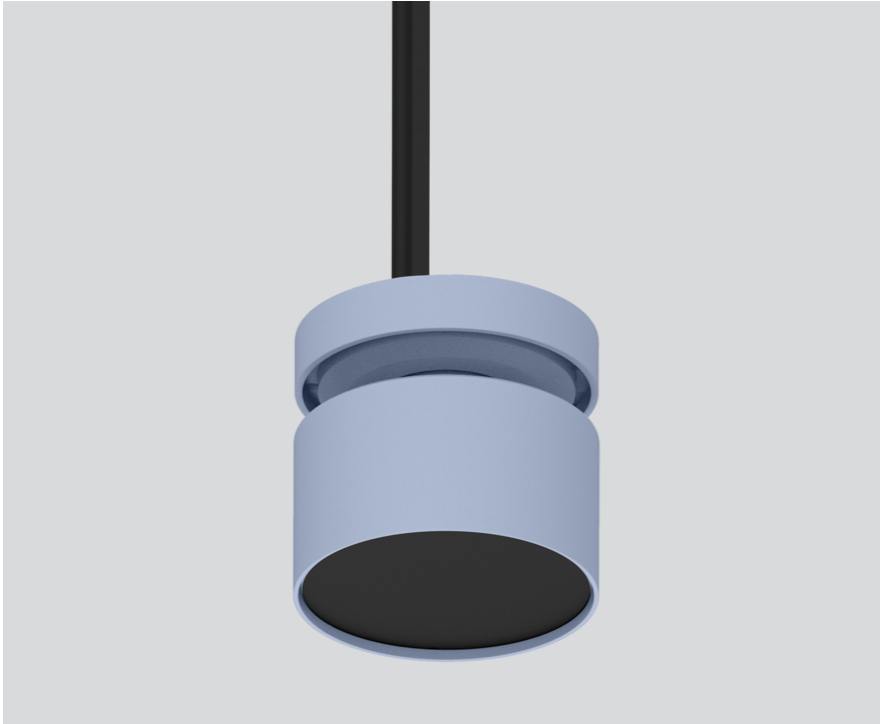

NODE CONNECTOR

050-202243X

Proyecto / Tipo

Notas

Cantidad / Fecha

General

montaje en superficie con alimentador
colores especiales

Físico

diámetro 64 mm

altura 60 mm

0.65 kg

superficie