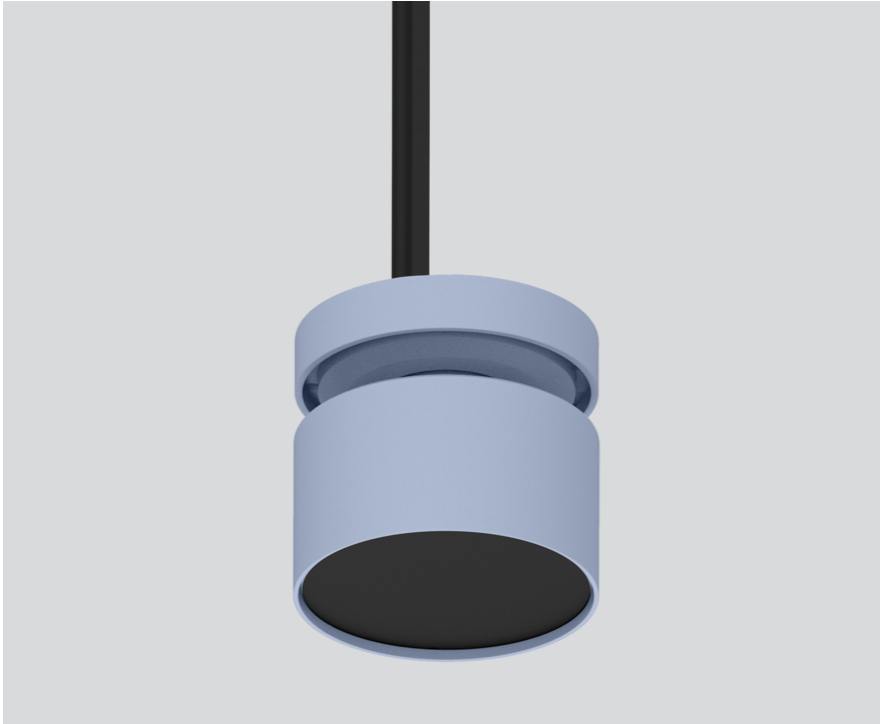

FLEX NODE CONNECTOR

050-202243X

Proyecto / Tipo

Notas

Cantidad / Fecha

General

montaje en superficie con alimentador
colores especiales

Físico

diámetro 64 mm
altura 60 mm
0.65 kg