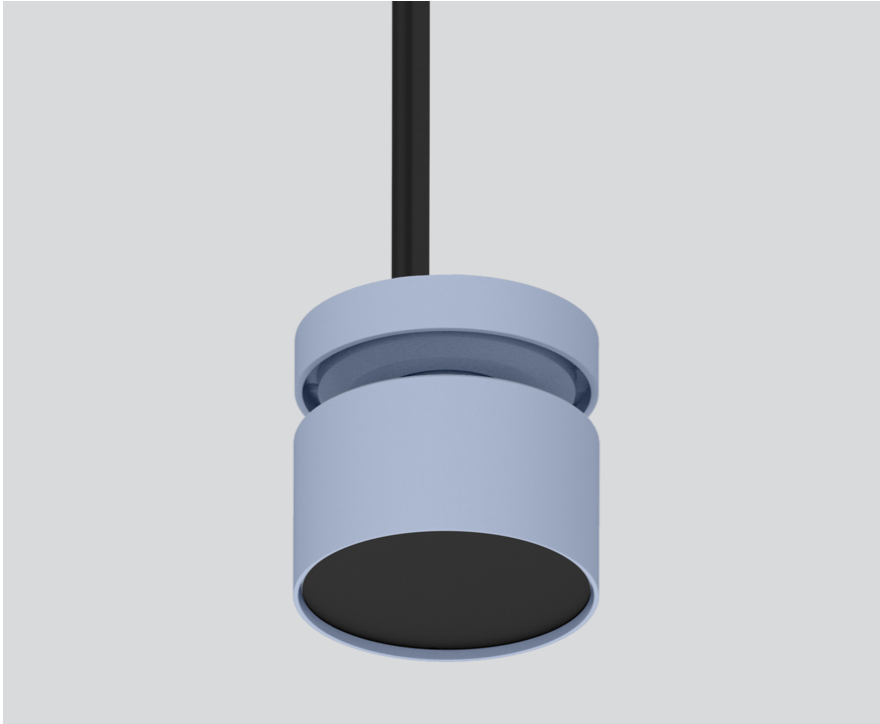

FLEX NODE CONNECTOR

050-202243X

Proyecto / Tipo

Notas

Cantidad / Fecha

General

montaje en superficie con alimentador
colores especiales

Físico

diameter 64 mm

altura 60 mm

0.65 kg