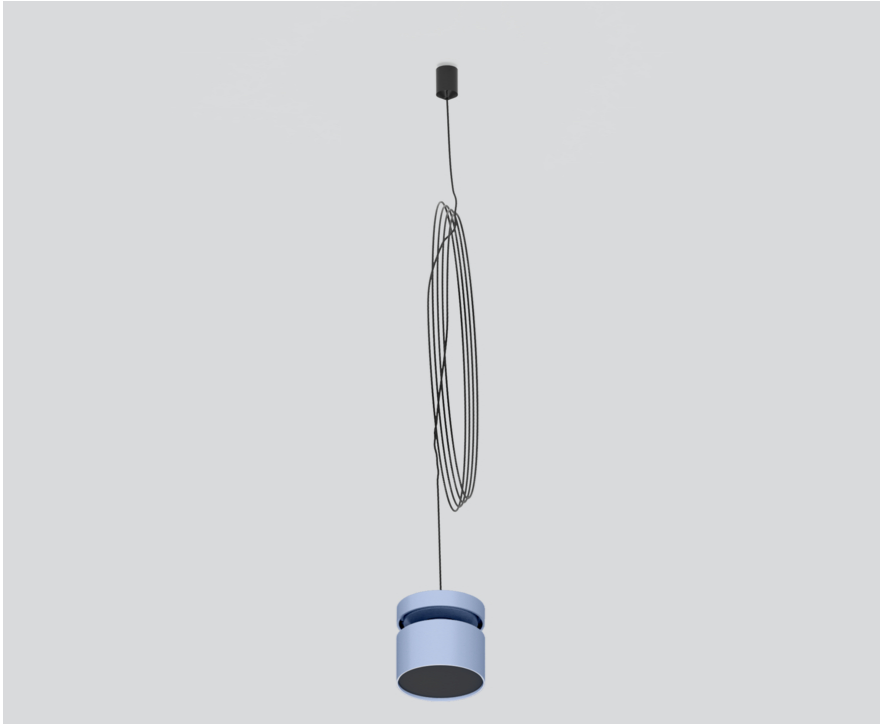

FLEX NODE CONNECTOR

050-203314X

Proyecto / Tipo

Notas

Cantidad / Fecha

General

suspendido | cable negro

colores especiales

Cable negro

Físico

diámetro 64 mm

altura 60 mm

0.45 kg

suspensión de cable 1500 mm