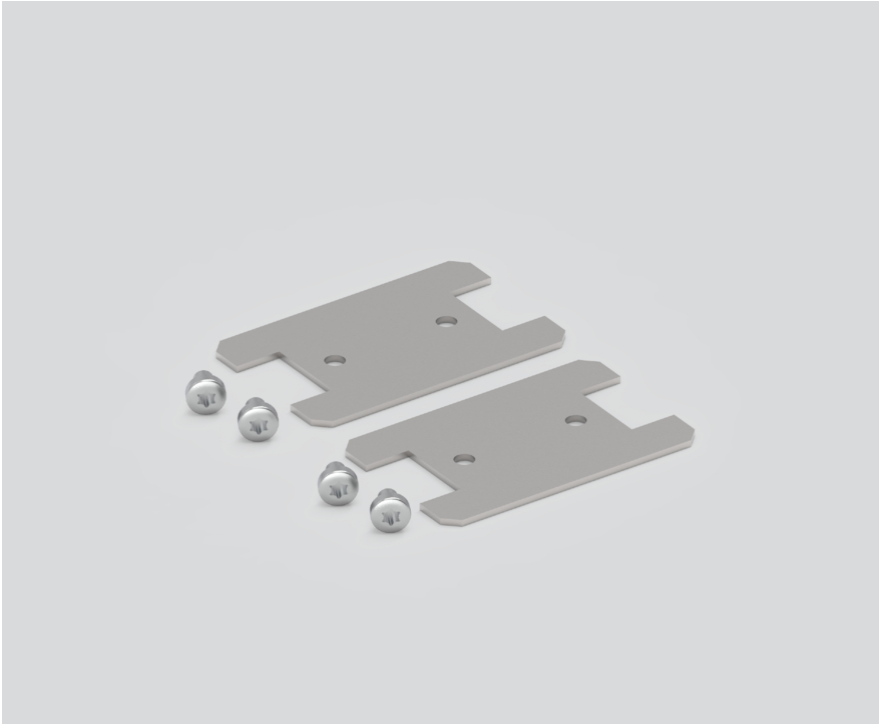

# LINEAR CONNECTOR

050-2551100

Proyecto / Tipo

Notas

Cantidad / Fecha

## General

1 pieza

## Físico

longitud 60 mm

ancho 38 mm

0.03 kg