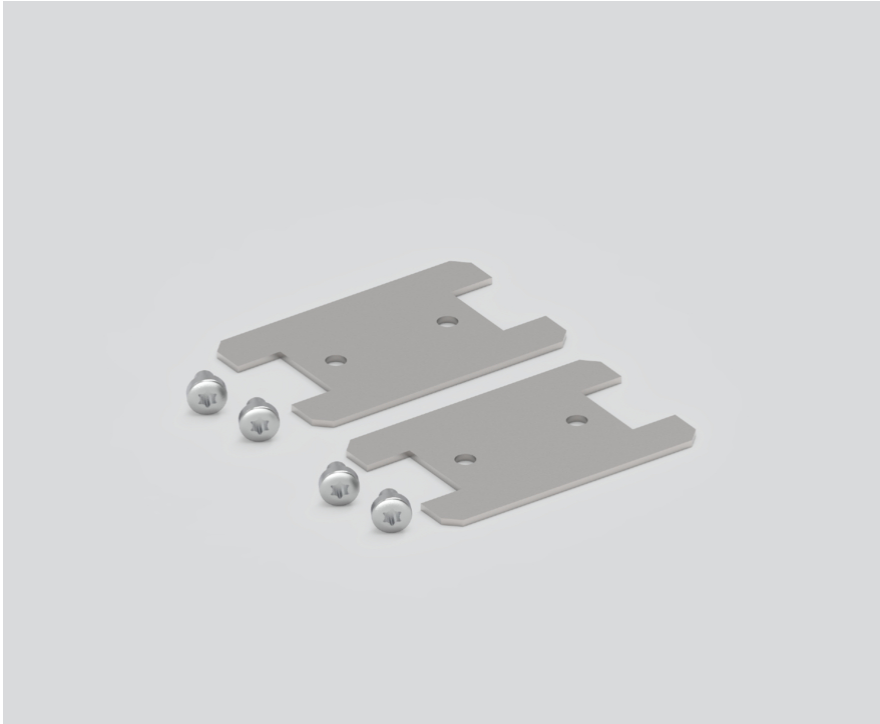

LINEAR CONNECTOR

050-2551100

Proyecto / Tipo

Notas

Cantidad / Fecha

General

1 pieza

Físico

longitud 60 mm

ancho 38 mm

0.03 kg