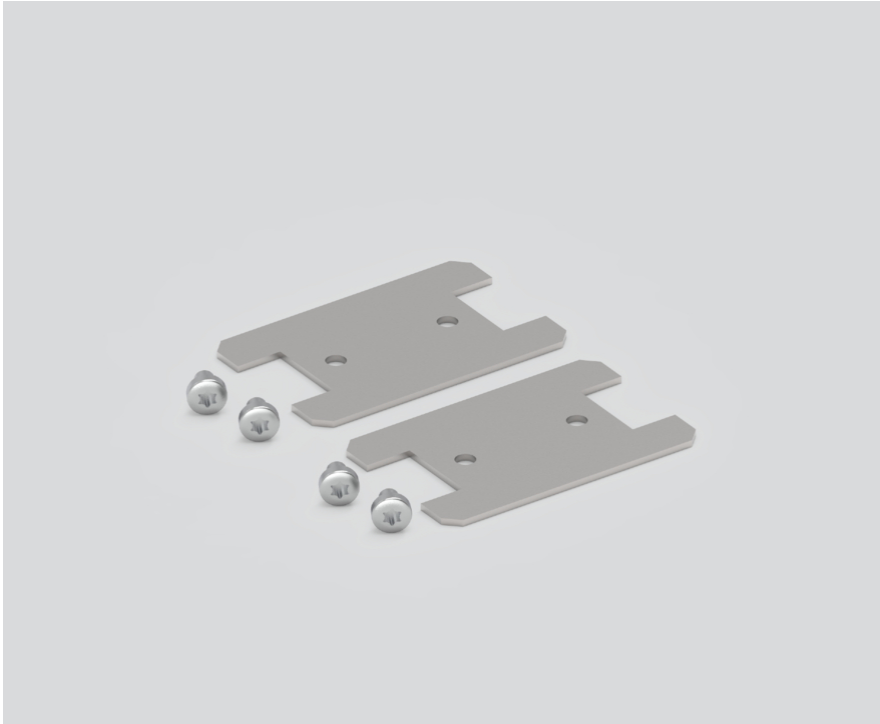

# LINEAR CONNECTOR

050-2551100.10

Proyecto / Tipo

Notas

Cantidad / Fecha

## General

10 piezas

## Físico

longitud 60 mm

ancho 38 mm

0.03 kg