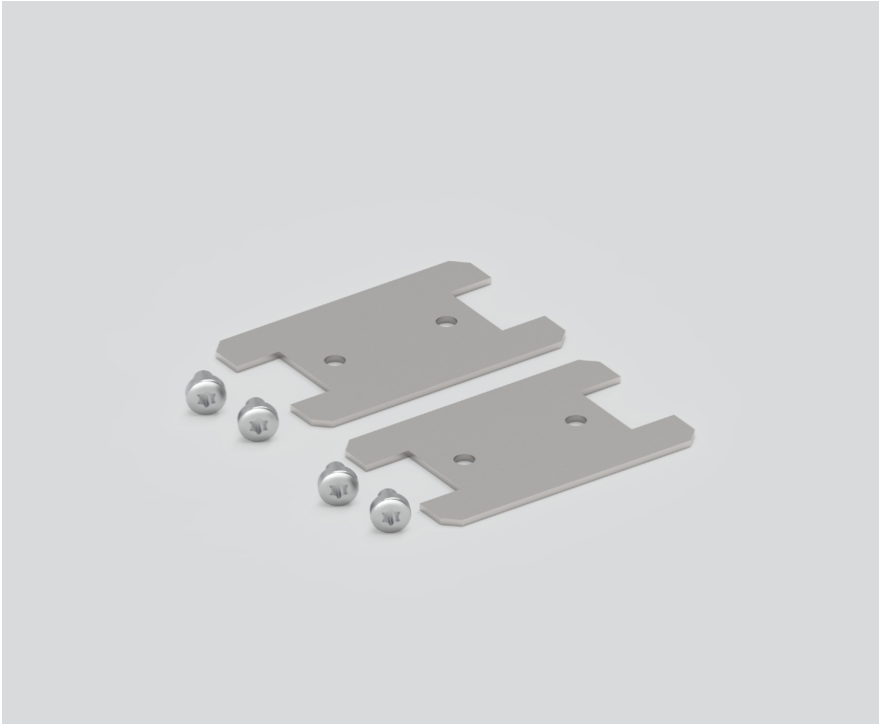

# LINEAR CONNECTOR

050-2551100.10

Proyecto / Tipo

Notas

Cantidad / Fecha

## General

10 piezas

## Físico

longitud 60 mm

ancho 38 mm

0.03 kg