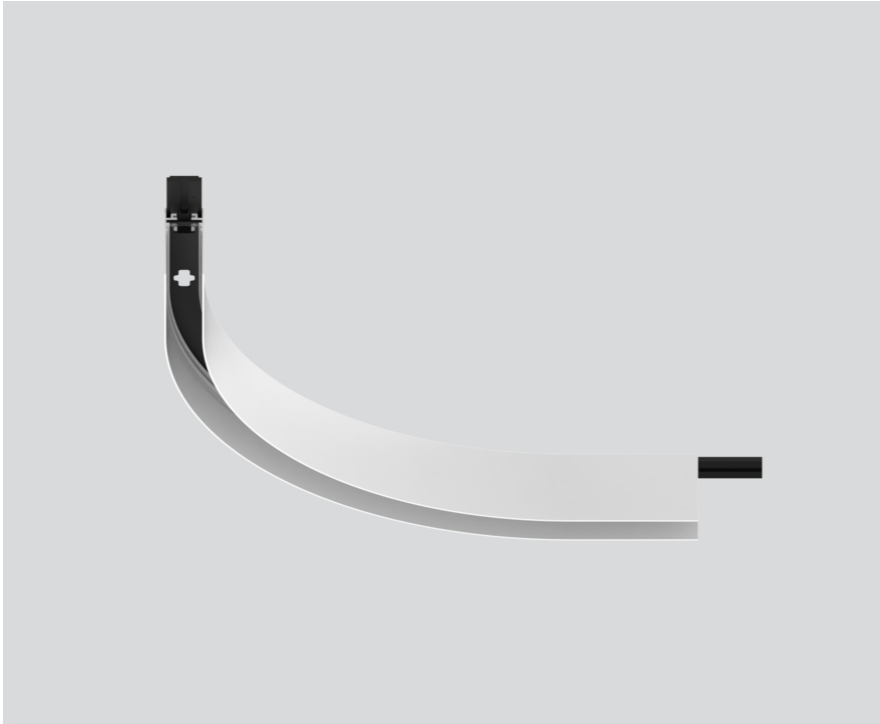

CURVE CONNECTOR

050-730311P

Proyecto / Tipo

Notas

Cantidad / Fecha

General

mecánico R 300 mm

blanco/negro

Físico

longitud 416 mm

ancho 31 mm

altura 60 mm

0.45 kg