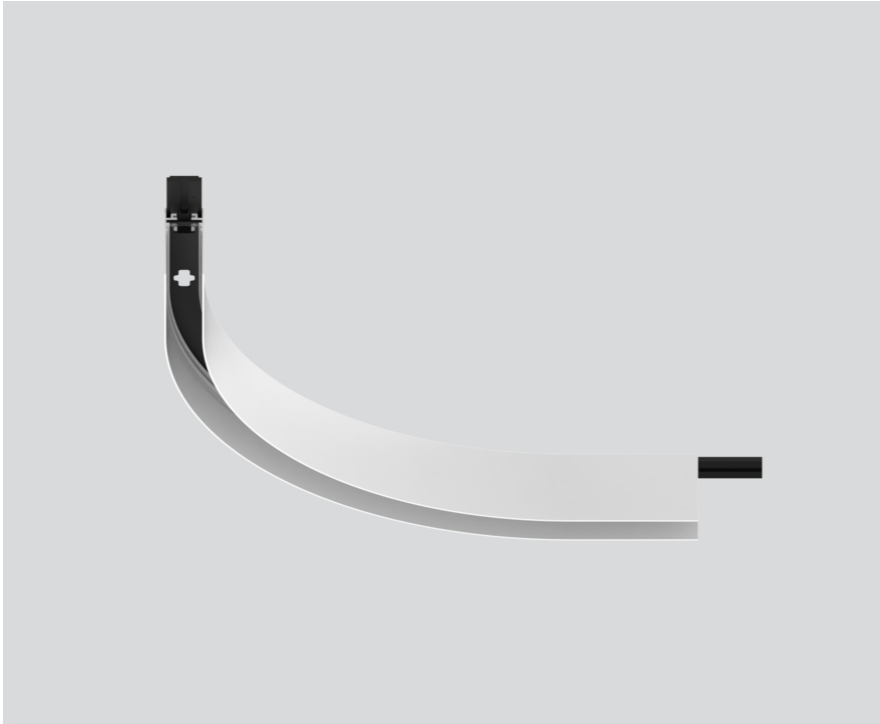

CURVE CONNECTOR

050-730311P

Proyecto / Tipo

Notas

Cantidad / Fecha

General

mecánico R 300 mm

blanco/negro

Físico

length 416 mm

width 31 mm

height 60 mm

0.45 kg