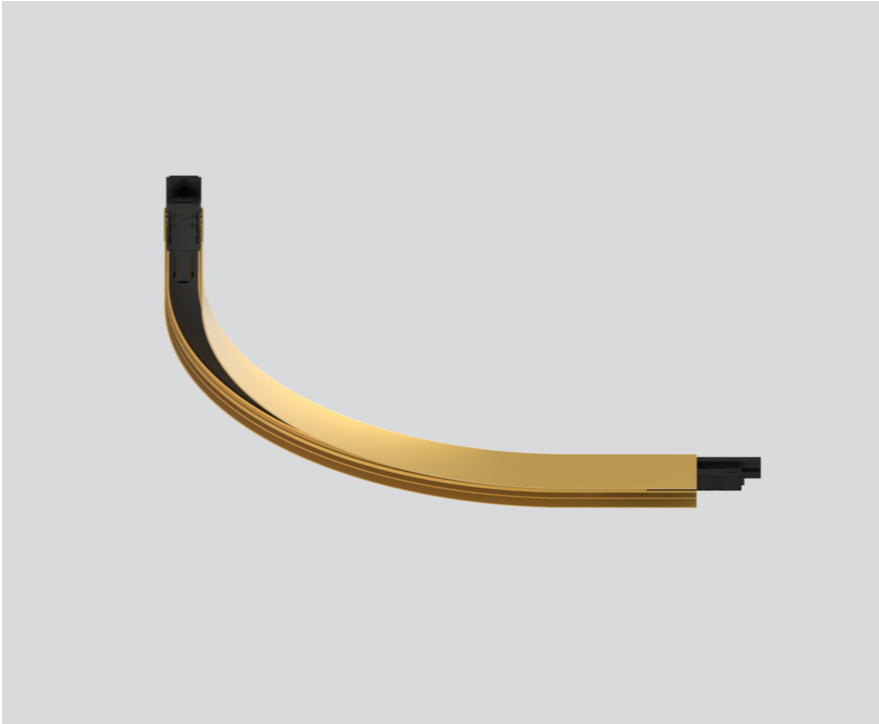

CURVE CONNECTOR

050-731303G

Proyecto / Tipo

Notas

Cantidad / Fecha

General

mecánico y eléctrico R 300 mm

oro/negro

Físico

longitud 416 mm

ancho 31 mm

altura 31 mm

0.4 kg