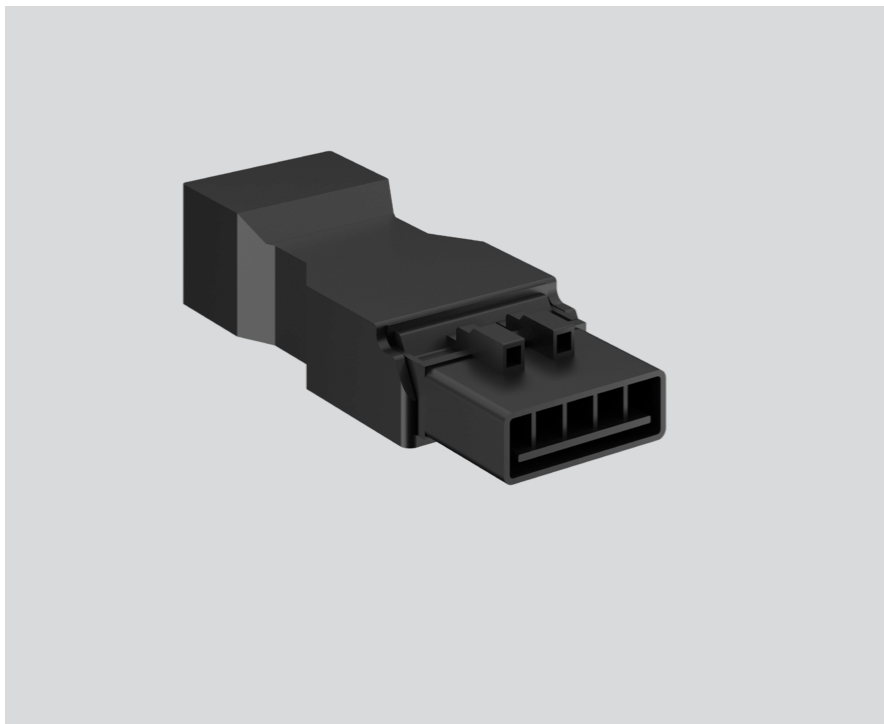

POWER FEEDER CONNECTOR

051-8992330

Proyecto / Tipo

Notas

Cantidad / Fecha

Físico

0.02 kg