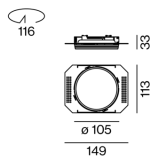

Físico

longitud 149 mm

ancho 113 mm

altura 33 mm

0.13 kg

sin borde empotrado

Orificio

diámetro 116 mm

¹ Código RAL

Diseño del producto

[052-1931447] Los datos técnicos se refieren a los valores de medición para una temperatura ambiente de 25 °C. Los datos relativos al flujo luminoso están sujetos inicialmente a una tolerancia de ± 10 %; los relativos a la potencia de conexión eléctrica, inicialmente a una tolerancia de ± 10 %; y los relativos a la temperatura del color, inicialmente a ± 150 K. Non nos hacemos responsables de posibles errores de impresión. Se aplican las Condiciones Generales de Contratación de XAL GmbH.