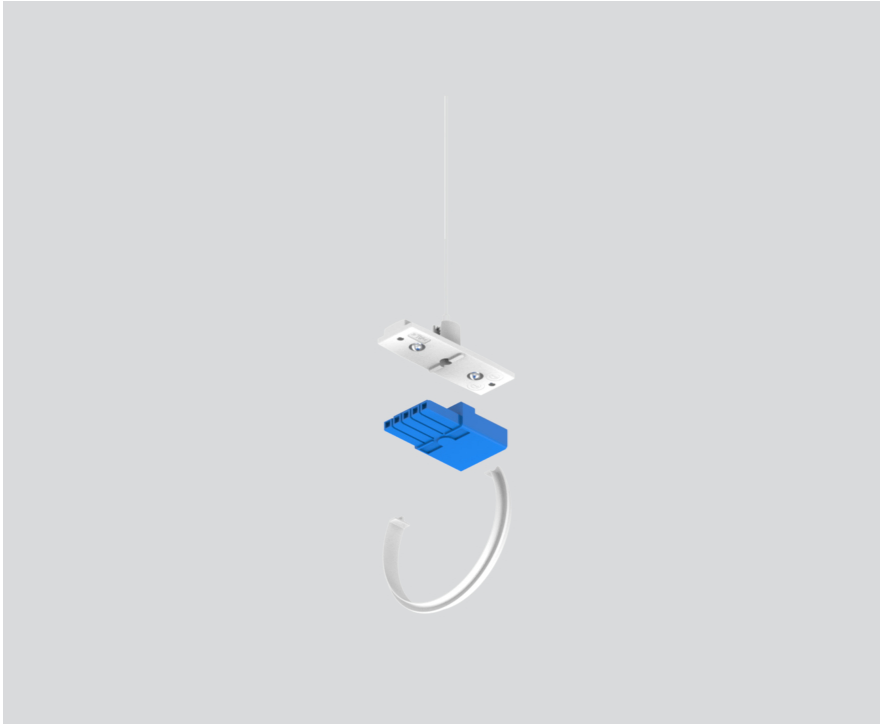

LINEAR CONNECTOR

058-3013227

Proyecto / Tipo

Notas

Cantidad / Fecha

General

mecánico y eléctrico | con conector cubierta opalina

Blanco puro , RAL 9010 ¹

Físico

longitud 37 mm

ancho 23 mm

altura 10 mm

¹ Código RAL

Diseño del producto