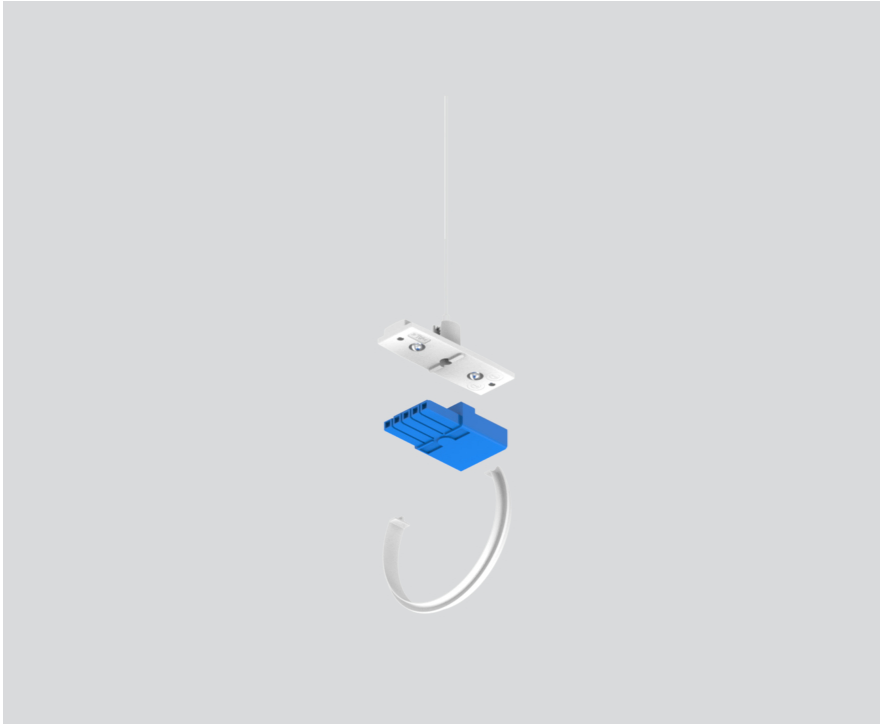

LINEAR CONNECTOR

058-3013227

Proyecto / Tipo

Notas

Cantidad / Fecha

General

mecánico y eléctrico | con conector cubierta opalina

Blanco puro , RAL 9010 ¹

Físico

length 37 mm

width 23 mm

height 10 mm

¹ Código RAL

Diseño del producto