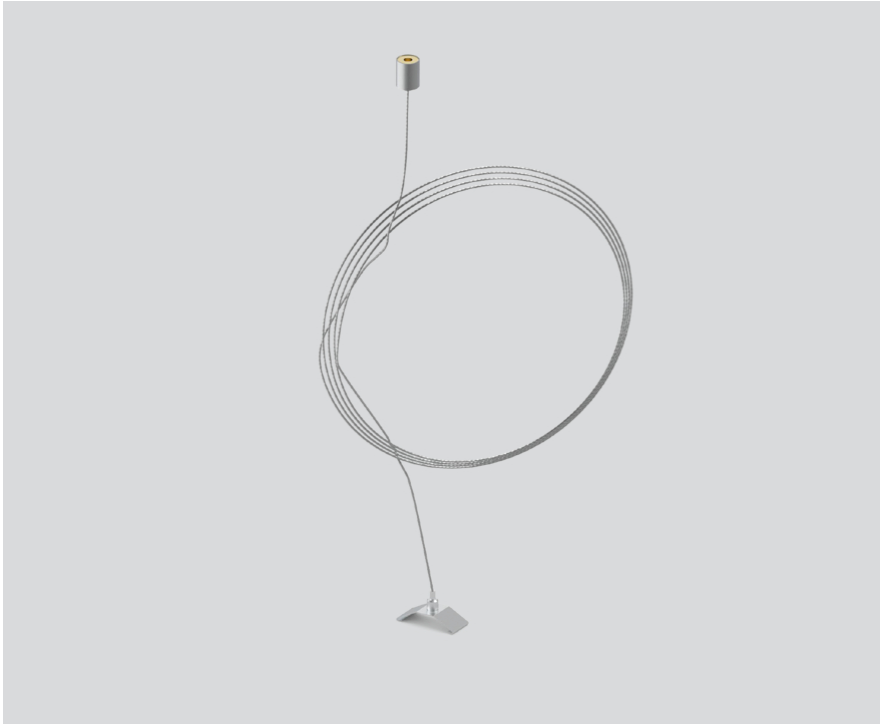

CABLE SUSPENSION

058-3014310

Proyecto / Tipo

Notas

Cantidad / Fecha

General

angular máx. 60°

chromo

Físico

longitud 1500 mm

ancho 30 mm

altura 18 mm

Diseño del producto