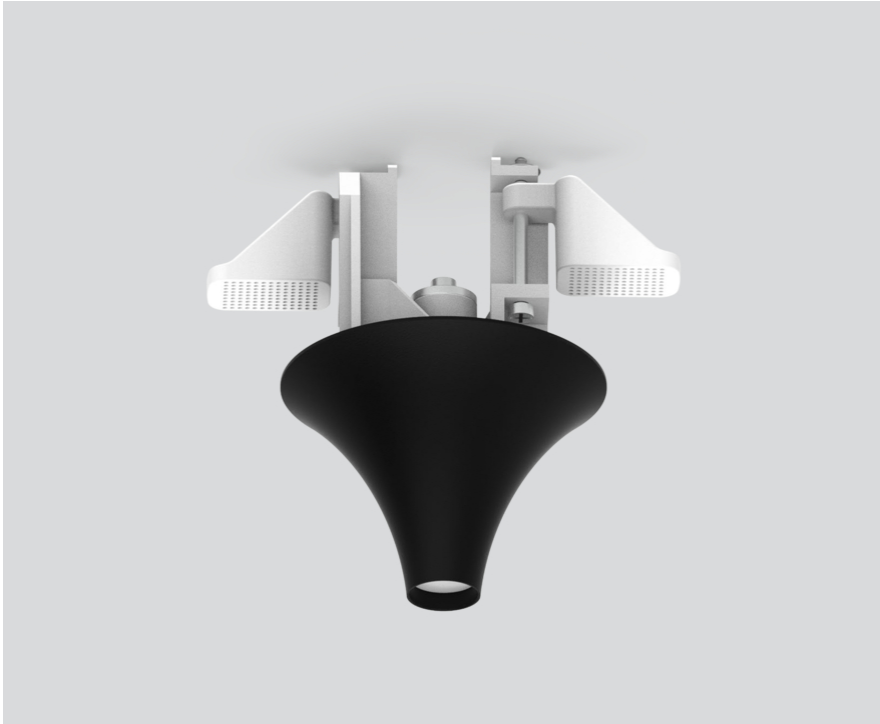

MOUNTING SET recessed

058-6590218

Proyecto / Tipo

Notas

Cantidad / Fecha

General

negro intenso , RAL 9005 ¹

Físico

diámetro 74 mm

altura 100 mm

0.25 kg

empotrado

Orificio

diámetro 60 mm

¹ Código RAL