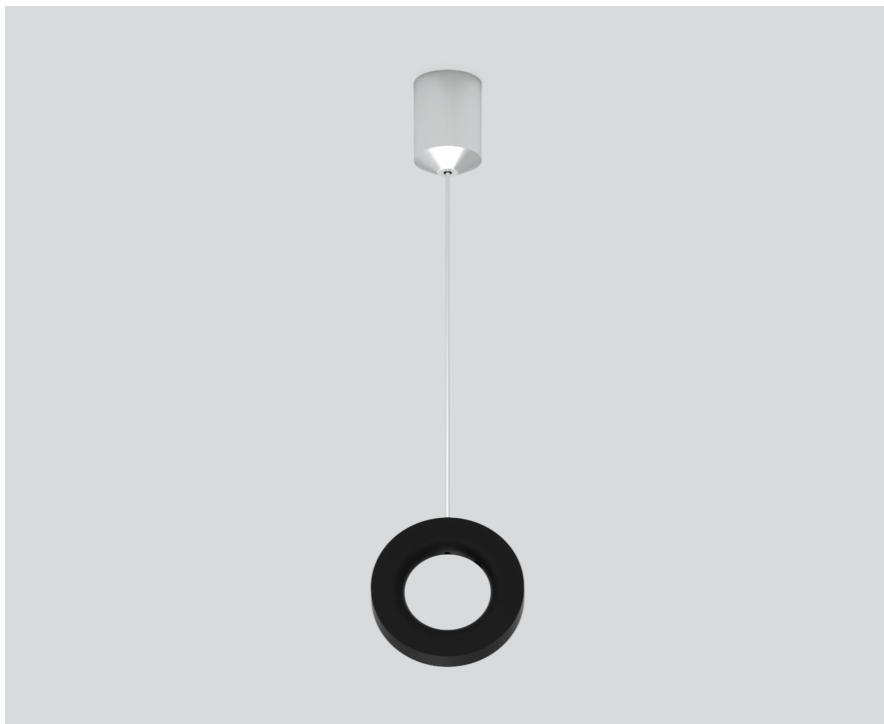

MOUNTING RING

058-6592618

Proyecto / Tipo

Notas

Cantidad / Fecha

General

Suspensión

negro intenso , RAL 9005 ¹

Físico

diameter 39 mm

altura 9 mm

0.04 kg

Suspensión

¹ Código RAL