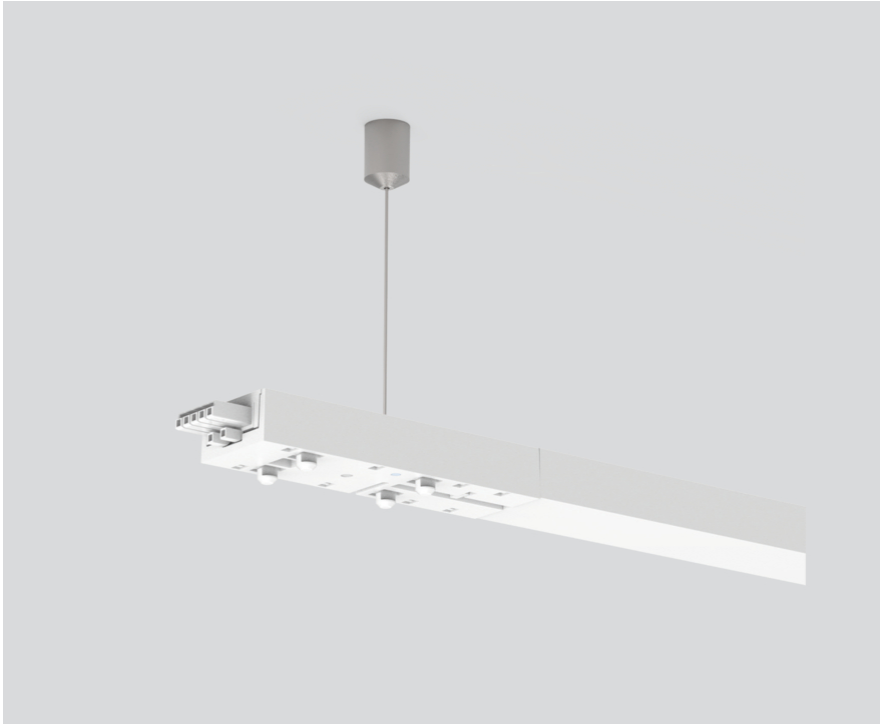

LONG LINEAR CONNECTOR

059-2792327

Proyecto / Tipo

Notas

Cantidad / Fecha

General

L 800 mm | mecánico y eléctrico

Blanco puro , RAL 9010 ¹