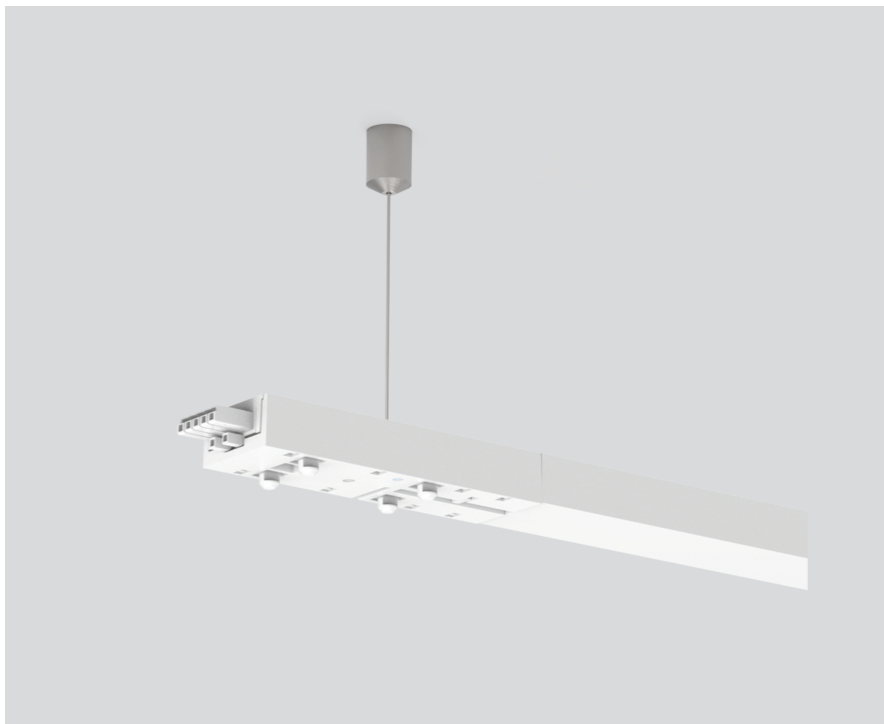

LONG LINEAR CONNECTOR

059-2792327

Proyecto / Tipo

Notas

Cantidad / Fecha

General

L 800 mm | mecánico y eléctrico

Blanco puro , RAL 9010 ¹