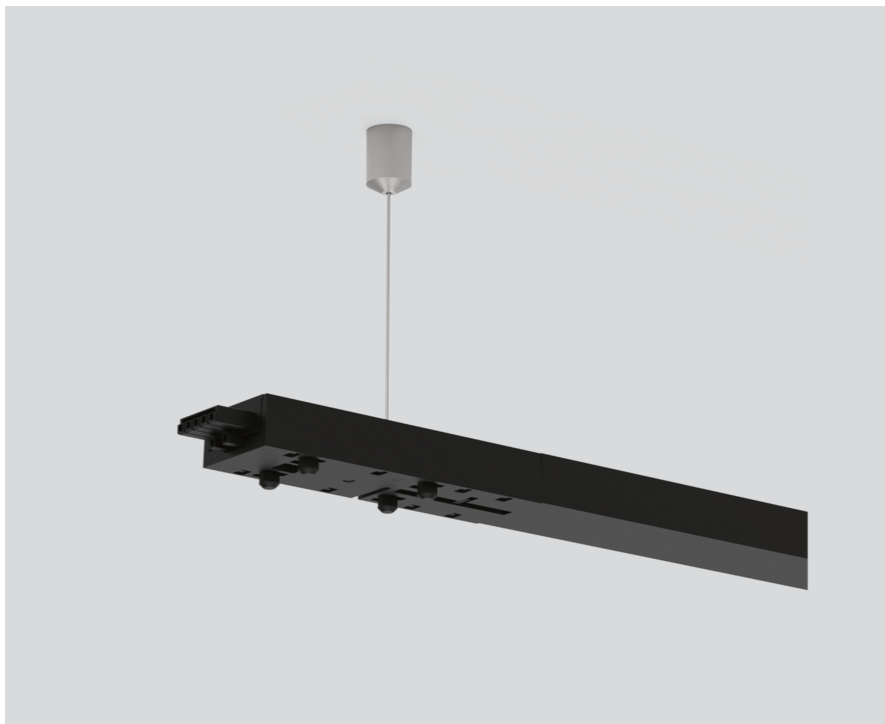

LONG LINEAR CONNECTOR

059-2792328

Proyecto / Tipo

Notas

Cantidad / Fecha

General

L 800 mm | mecánico y eléctrico
negro intenso , RAL 9005 ¹

Físico