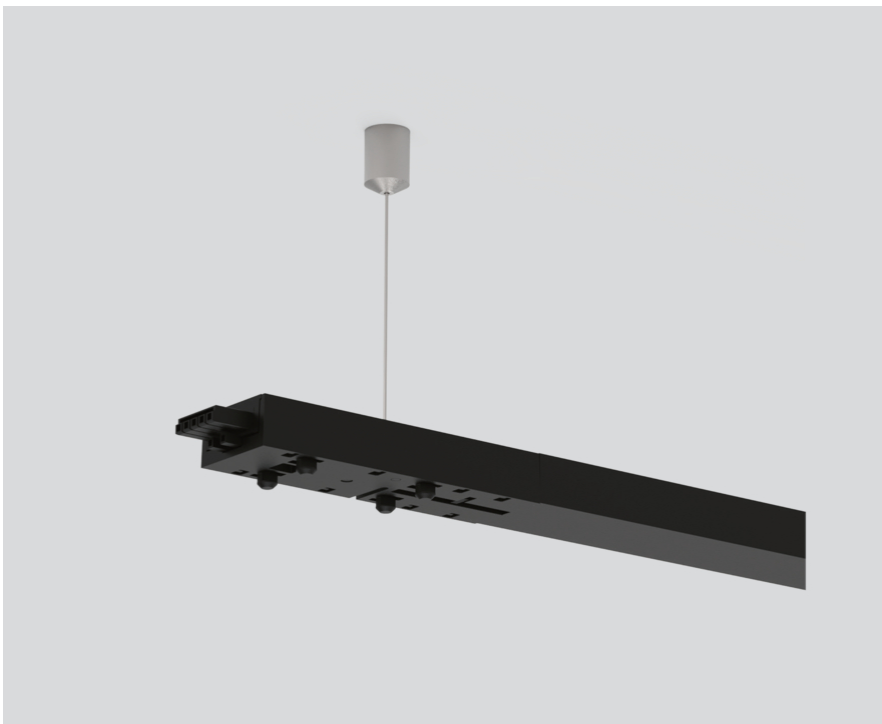

LONG LINEAR CONNECTOR

059-2792338

Proyecto / Tipo

Notas

Cantidad / Fecha

General

L 1200 mm | mecánico y eléctrico
negro intenso , RAL 9005 ¹

Físico