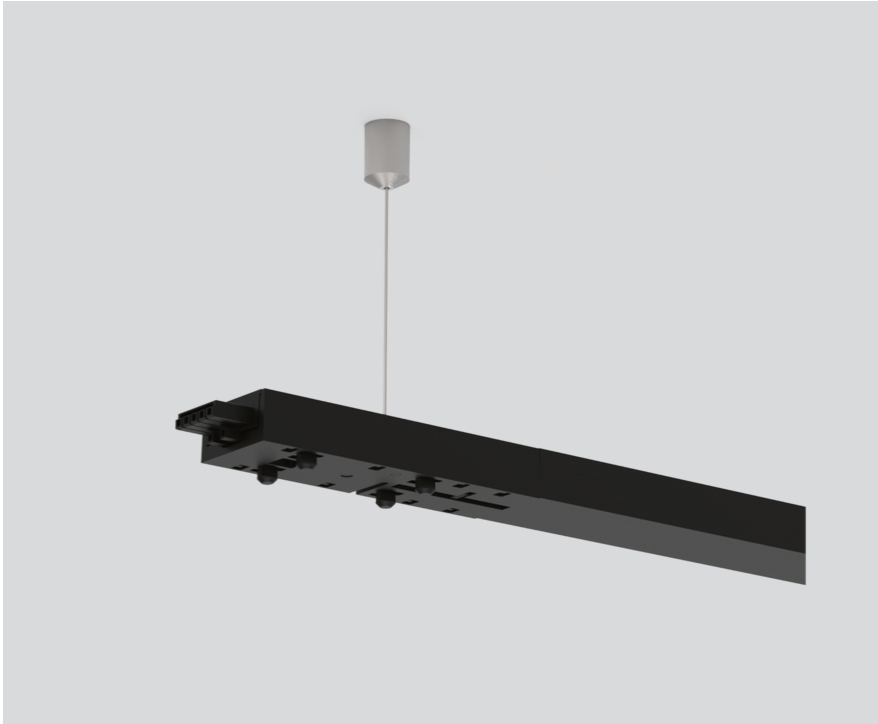

LONG LINEAR CONNECTOR

059-2792338

Proyecto / Tipo

Notas

Cantidad / Fecha

General

L 1200 mm | mecánico y eléctrico
negro intenso , RAL 9005 ¹

Físico