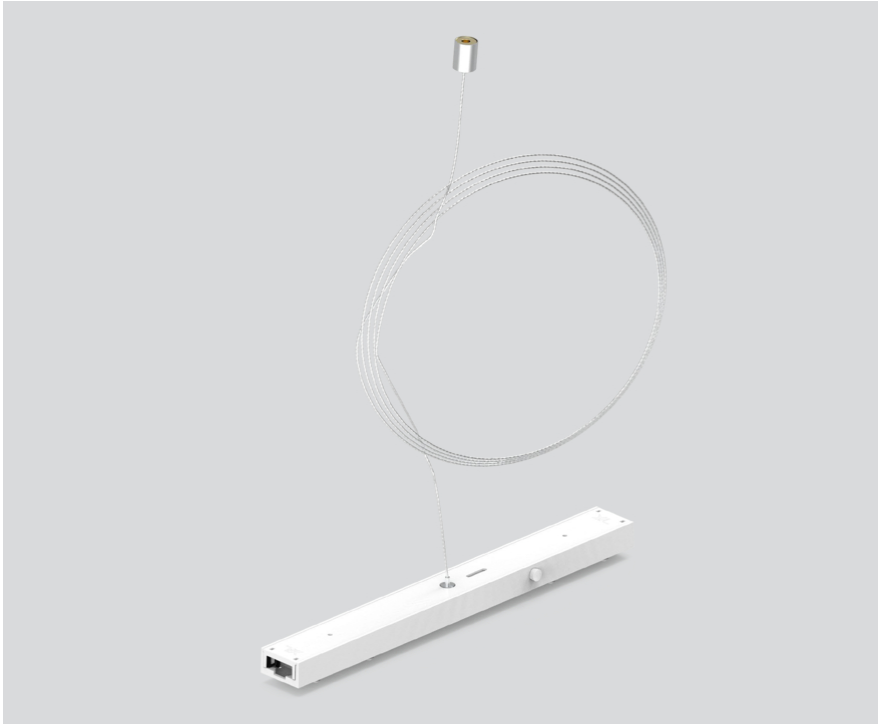

LINEAR CONNECTOR

059-2792417

Proyecto / Tipo

Notas

Cantidad / Fecha

General

mecánico

Blanco puro , RAL 9010 ¹

Físico

0.2 kg

¹ Código RAL