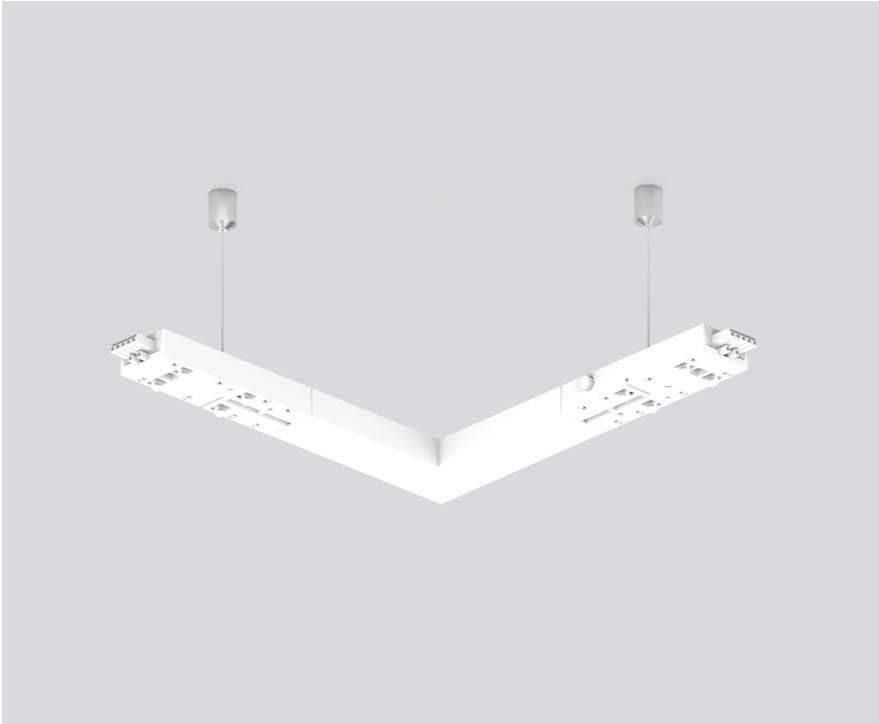

CORNER CONNECTOR

059-2792717

Proyecto / Tipo

Notas

Cantidad / Fecha

General

90° | mecánico y eléctrico

Blanco puro , RAL 9010 ¹

Físico

length 254 mm

width 254 mm

0.45 kg

¹ Código RAL