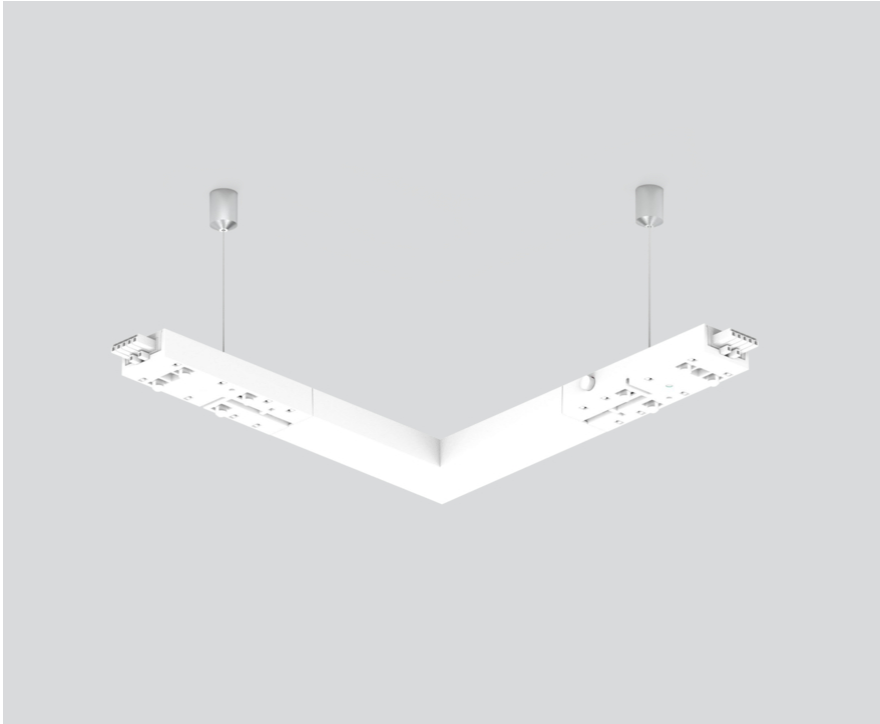

CORNER CONNECTOR

059-2792817

Proyecto / Tipo

Notas

Cantidad / Fecha

General

90° | mecánico

Blanco puro , RAL 9010 ¹

Físico

longitud 254 mm

ancho 254 mm

¹ Código RAL