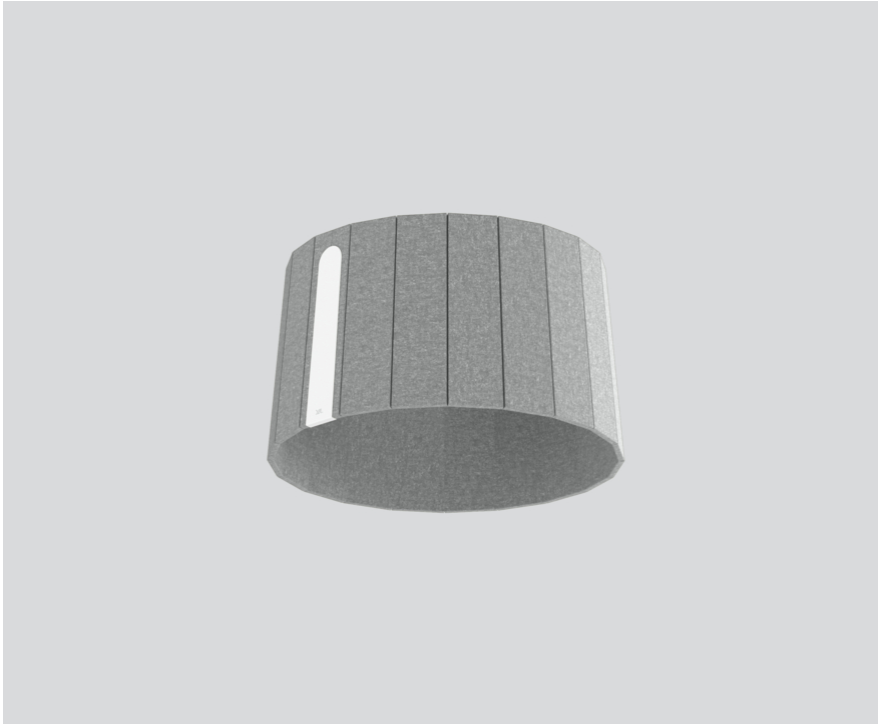

Proyecto / Tipo

Notas

Cantidad / Fecha

General

Luminaria / Carril , Montaje

felt grey

Físico

diameter 527 mm

height 300 mm

1 kg

Acoustics

Alpha w (α_w) 0.6¹

SAC (sound absorption class) C¹

NRC 0.6¹

SAA 0.58¹

¹ Alpha w, SAC, NRC, SAA refer to the best result of the entire product family

Instrucciones de montaje

Pantalla de luminaria con efecto acústico fabricada de fieltro PET reciclado y autoportante de calidad superior con propiedades de absorción del sonido; aspecto y tacto de alta calidad de la superficie, felt grey; posibles pequeñas variaciones en el color; para la colocación en SONIC suspended o en SONIC free standing; posible colocación posterior;