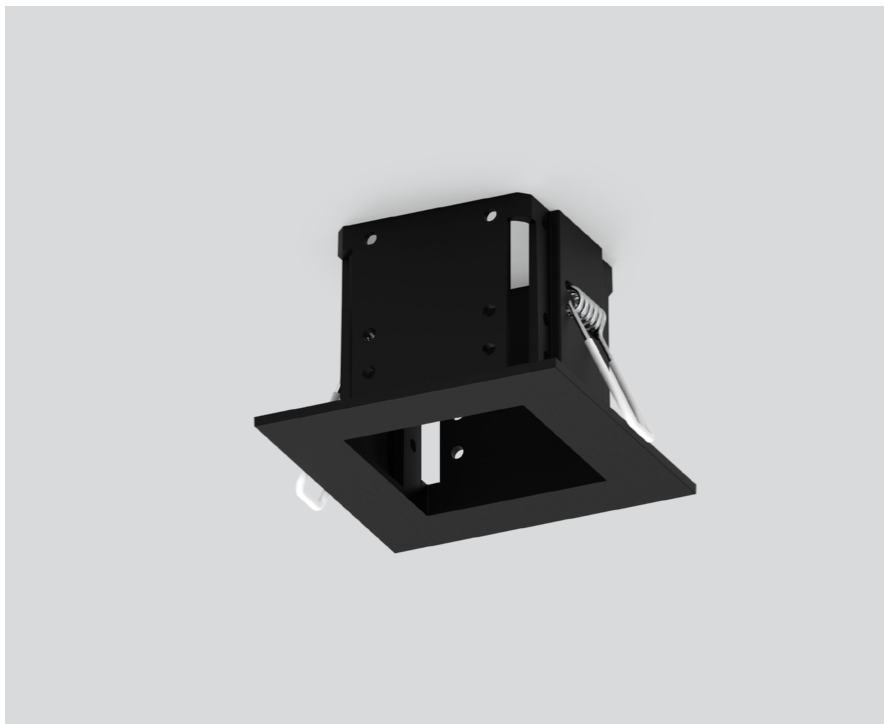

MOUNTING HOUSING

with trim

063-8842118

Proyecto / Tipo

Notas

Cantidad / Fecha

General

negro intenso , RAL 9005 ¹

Físico

length 78 mm

width 78 mm

height 55 mm

0.09 kg

borde empotrado

Orificio

diameter 70 mm