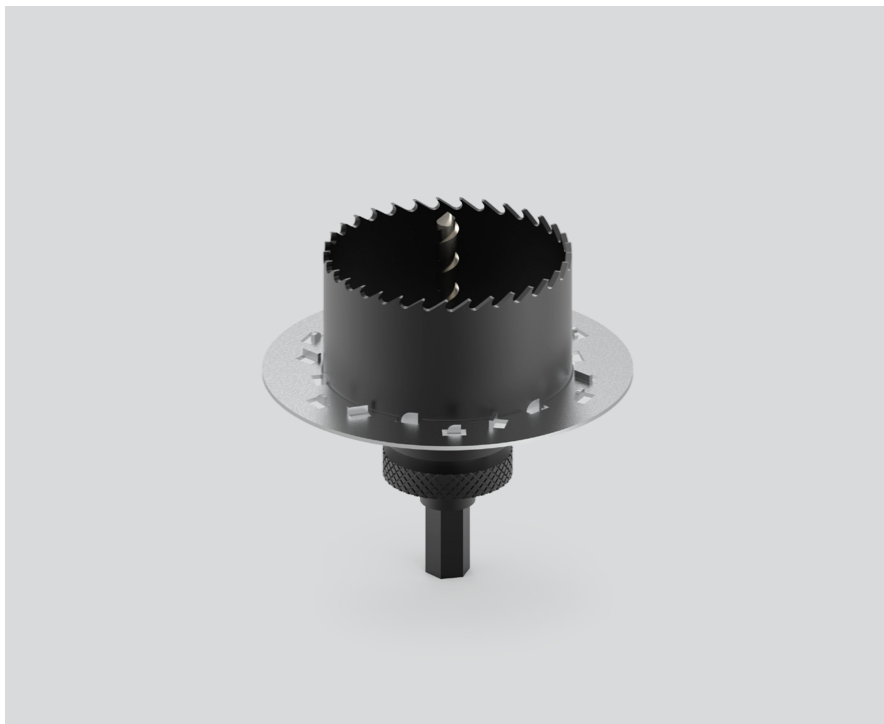

SPECIAL MOUNTING TOOL

063-8911110

Proyecto / Tipo

Notas

Cantidad / Fecha

General

necesario para instalar carcasa de montaje sin borde

Físico

diámetro 83 mm

altura 107 mm

0.41 kg

sin borde empotrado

Diseño del producto