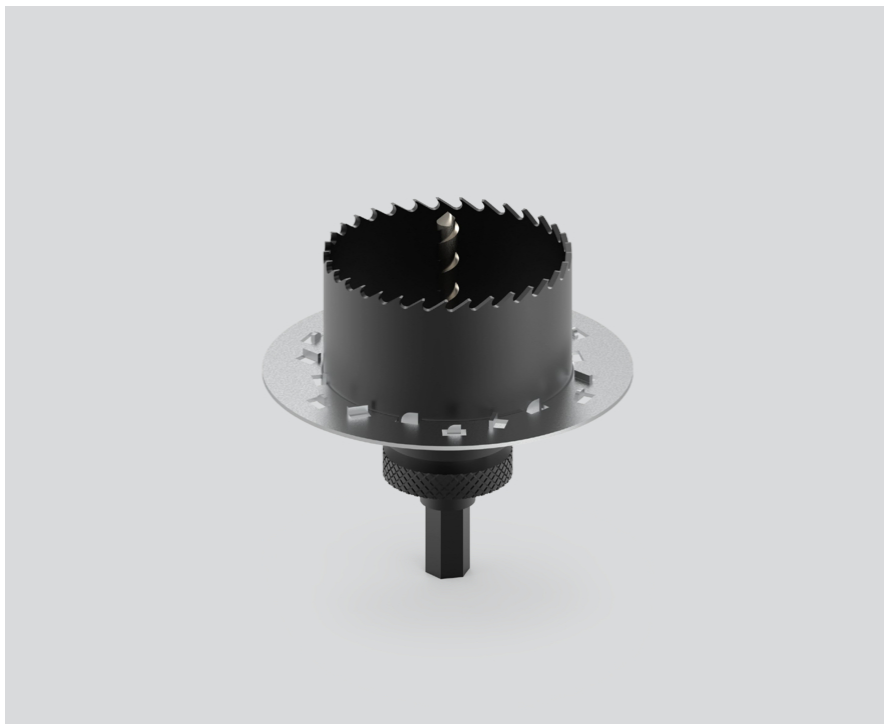

# SPECIAL MOUNTING TOOL

063-8911110

Proyecto / Tipo

Notas

Cantidad / Fecha

## General

necesario para instalar carcasa de montaje sin borde

## Físico

diámetro 83 mm

altura 107 mm

0.41 kg

sin borde empotrado