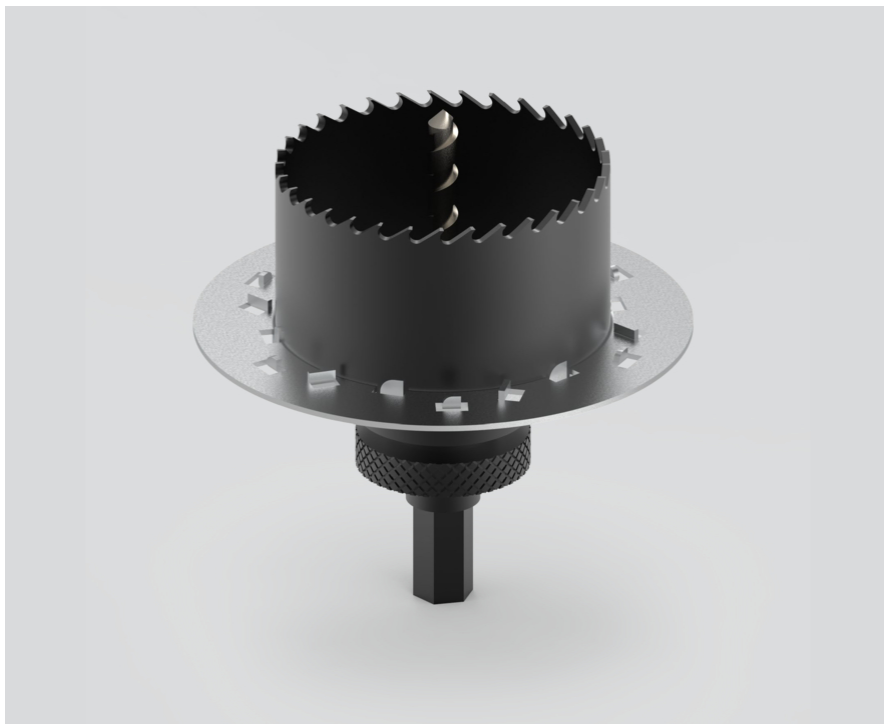

SPECIAL MOUNTING TOOL

063-8912110

Proyecto / Tipo

Notas

Cantidad / Fecha

General

necesario para instalar carcasa de montaje sin borde

Físico

diámetro 100 mm

altura 107 mm

0.51 kg

sin borde empotrado

Diseño del producto