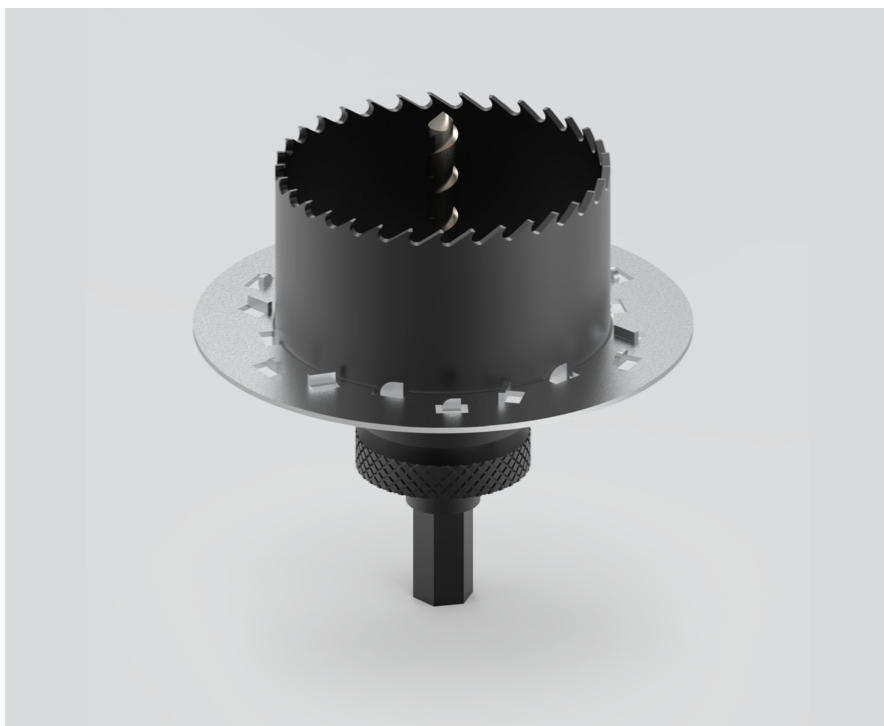

SPECIAL MOUNTING TOOL

063-8912110

Proyecto / Tipo

Notas

Cantidad / Fecha

General

necesario para instalar carcasa de montaje sin borde

Físico

diámetro 100 mm

altura 107 mm

0.51 kg

sin borde empotrado

Diseño del producto