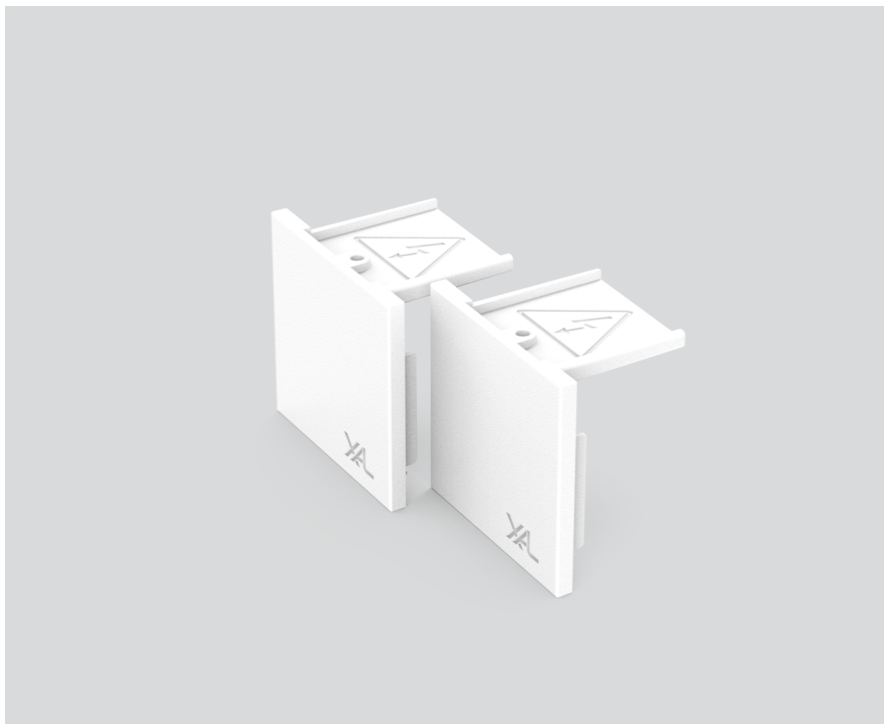

END CAPS

074-6090017

Proyecto / Tipo

Notas

Cantidad / Fecha

General

Blanco puro , RAL 9010 ¹

Físico

longitud 30 mm

ancho 42 mm

altura 42 mm

0.03 kg

¹ Código RAL