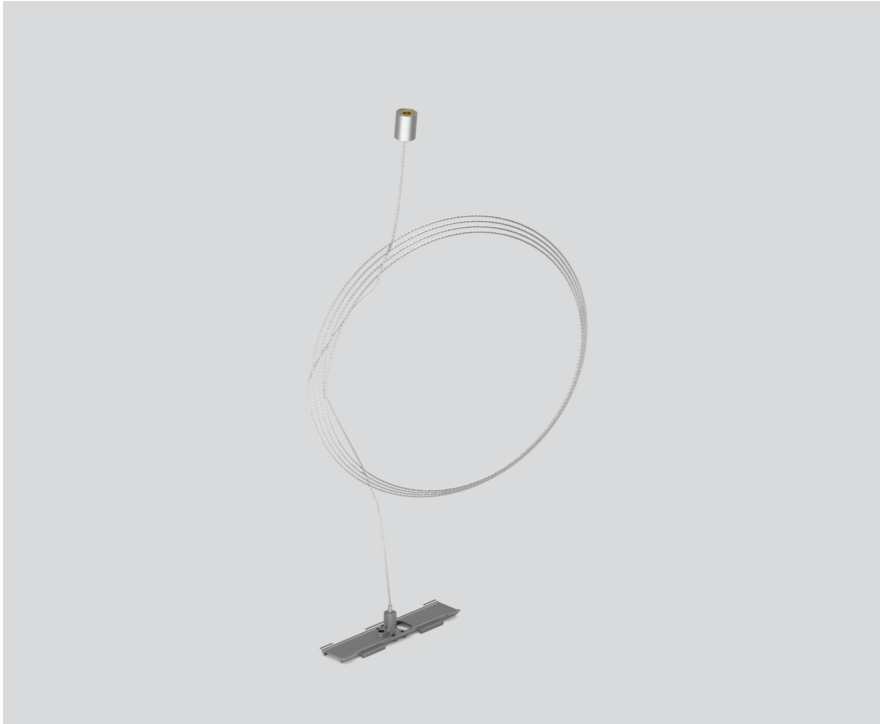

# LINEAR CONNECTOR

074-6091120

Proyecto / Tipo

Notas

Cantidad / Fecha

## Físico

longitud 120 mm

ancho 28 mm

0.03 kg