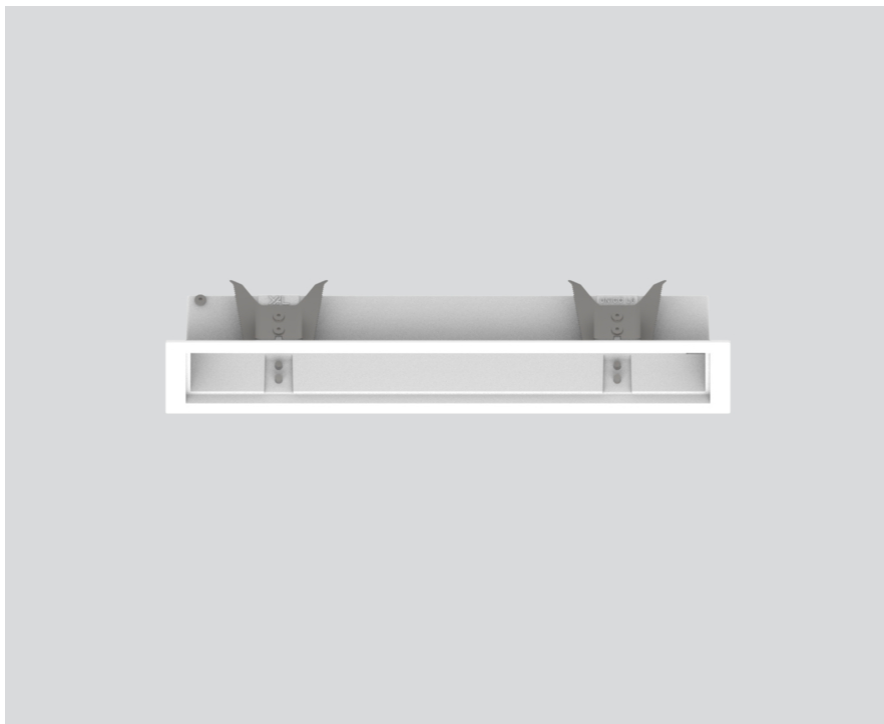

MOUNTING SET with trim

090-7L6020W

Proyecto / Tipo

Notas

Cantidad / Fecha

General

para falsos techos

blanco tráfico , RAL 9016 ¹

Físico

length 251 mm

width 63 mm

height 30 mm

0.13 kg

borde empotrado

Orificio

length 240 mm

width 50 mm

min. ceiling thickness 2 mm

max. ceiling thickness 25 mm

¹ Código RAL

Diseño del producto