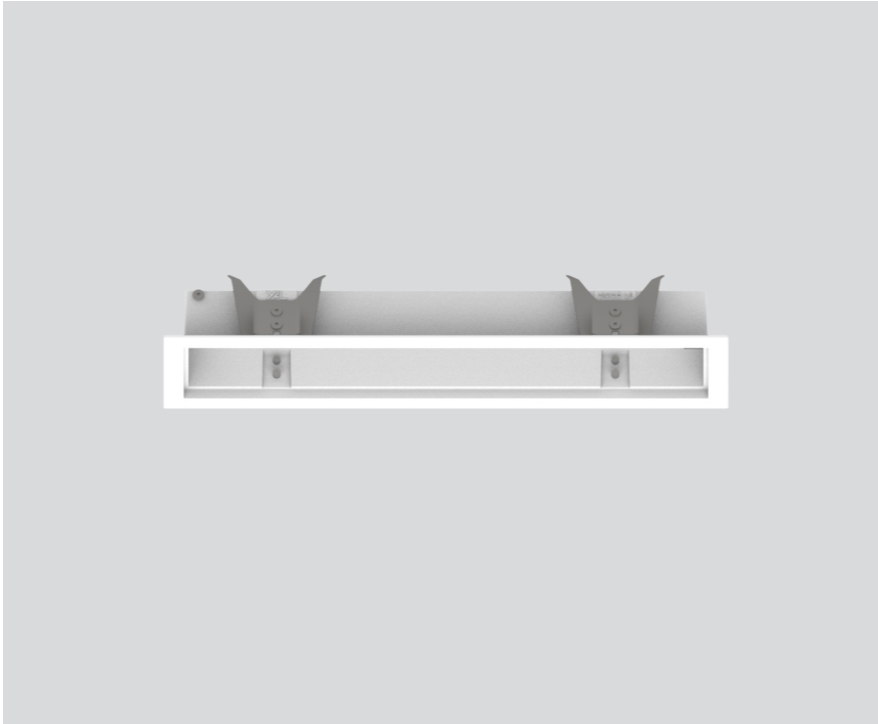

MOUNTING SET with trim

090-7L6020W

Proyecto / Tipo

Notas

Cantidad / Fecha

General

para falsos techos

blanco tráfico , RAL 9016 ¹

Físico

longitud 251 mm

ancho 63 mm

altura 30 mm

0.13 kg

borde empotrado

Orificio

longitud 240 mm

ancho 50 mm

espesor mín. del techo 2 mm

espesor máx. del techo 25 mm

¹ Código RAL

Diseño del producto