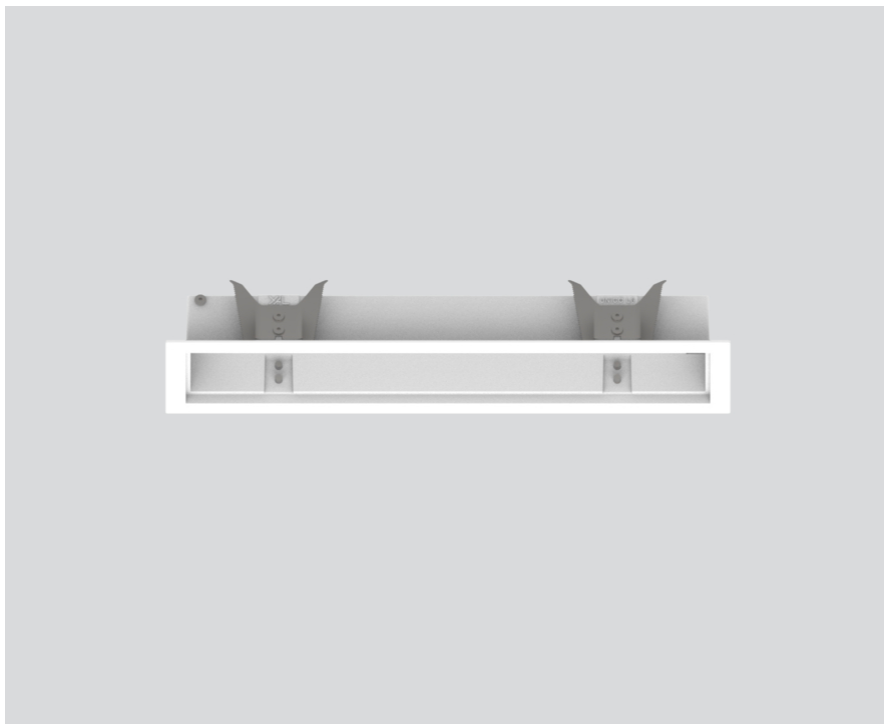

MOUNTING SET with trim

090-7L6020W

Proyecto / Tipo

Notas

Cantidad / Fecha

General

para falsos techos

blanco tráfico , RAL 9016 ¹

Físico

longitud 251 mm

ancho 63 mm

altura 30 mm

0.13 kg

borde empotrado

Orificio

longitud 240 mm

ancho 50 mm

espesor mín. del techo 2 mm

espesor máx. del techo 25 mm

¹ Código RAL

Diseño del producto

[090-7L6020W] Los datos técnicos se refieren a los valores de medición para una temperatura ambiente de 25 °C. Los datos relativos al flujo luminoso están sujetos inicialmente a una tolerancia de ± 10 %; los relativos a la potencia de conexión eléctrica, inicialmente a una tolerancia de ± 10 %; y los relativos a la temperatura del color, inicialmente a ± 150 K. Non nos hacemos responsables de posibles errores de impresión. Se aplican las Condiciones Generales de Contratación de XAL GmbH.