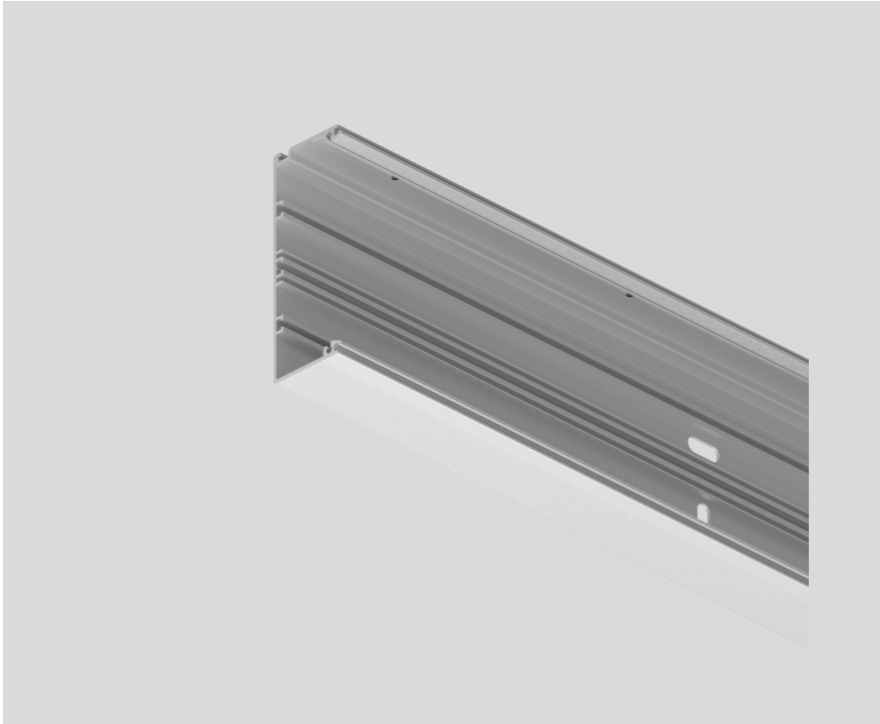

MOUNTING CHANNEL

099-9921616

Proyecto / Tipo

Notas

Cantidad / Fecha

General

aluminio anodizado

Físico

longitud 1010 mm

ancho 120 mm

altura 43 mm

Diseño del producto