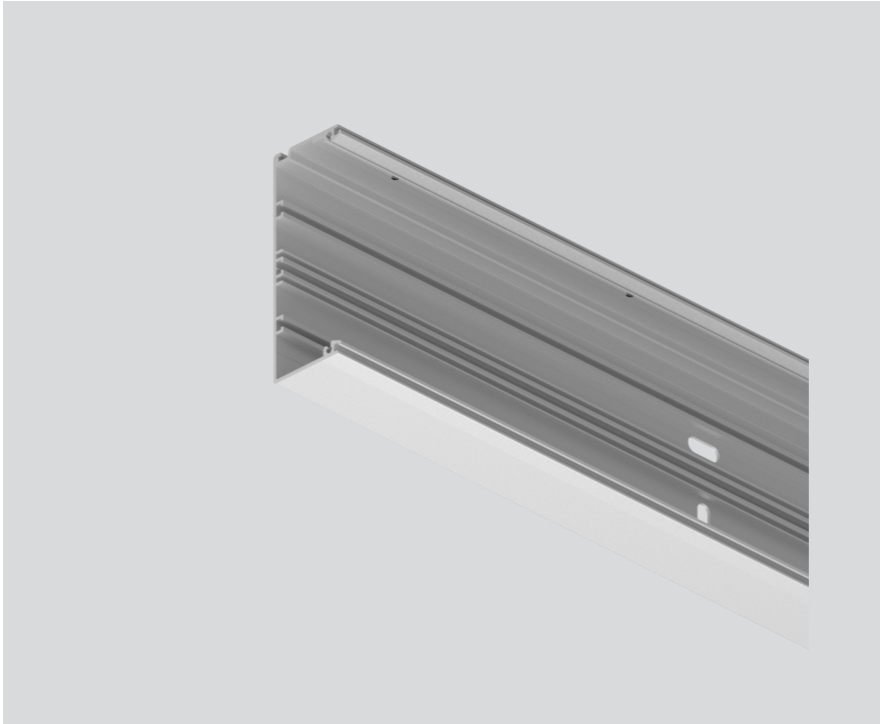

## General

aluminio anodizado

## Físico

longitud 1210 mm

ancho 120 mm

altura 43 mm