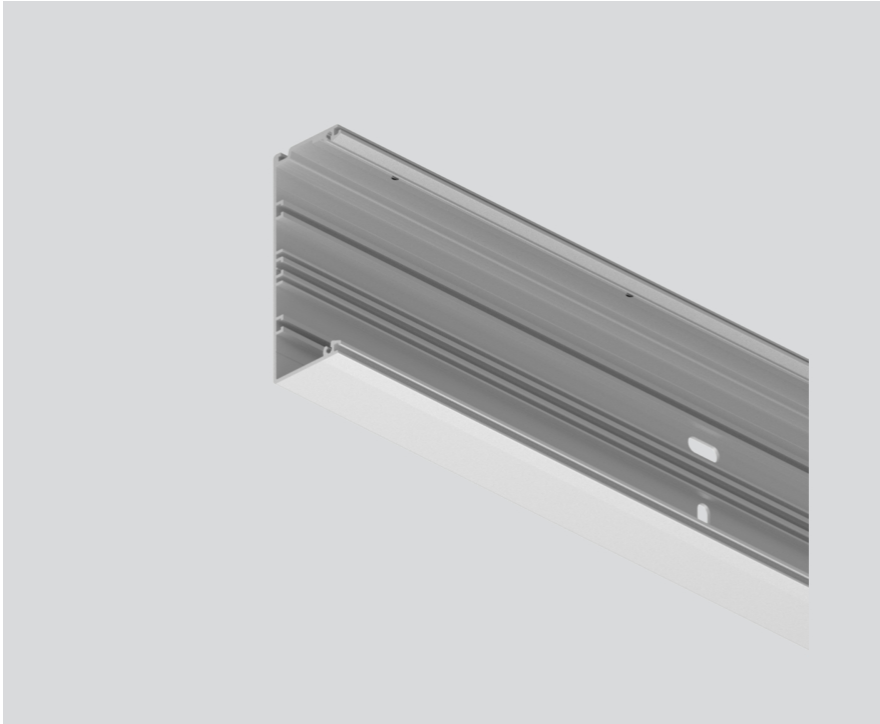

MOUNTING CHANNEL

099-9921716

Proyecto / Tipo

Notas

Cantidad / Fecha

General

aluminio anodizado

Físico

longitud 1210 mm

ancho 120 mm

altura 43 mm

Diseño del producto