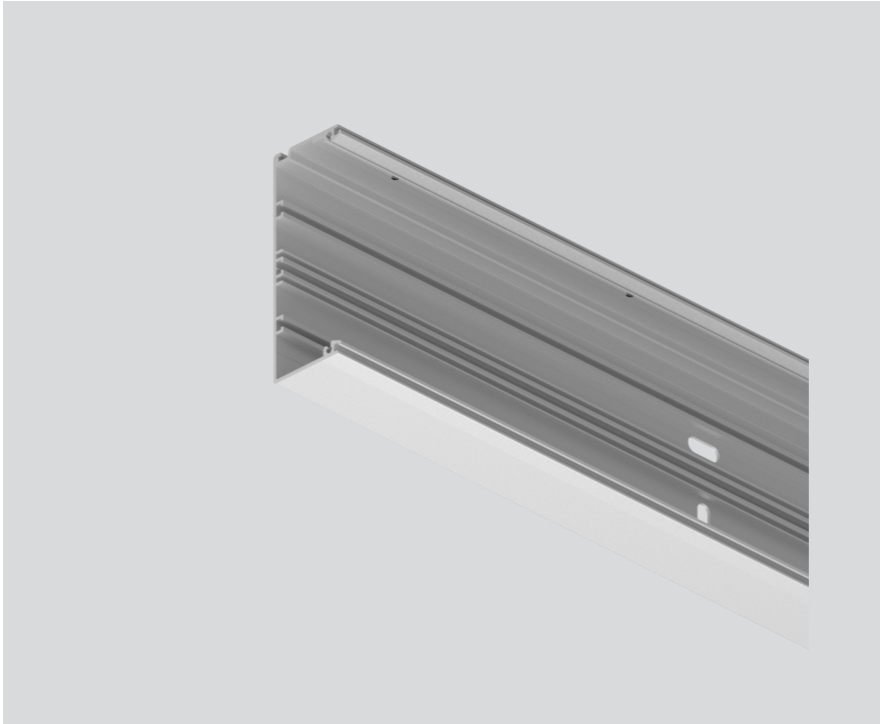

MOUNTING CHANNEL

099-9921816

Proyecto / Tipo

Notas

Cantidad / Fecha

General

aluminio anodizado

Físico

longitud 3630 mm

ancho 120 mm

altura 43 mm

Diseño del producto