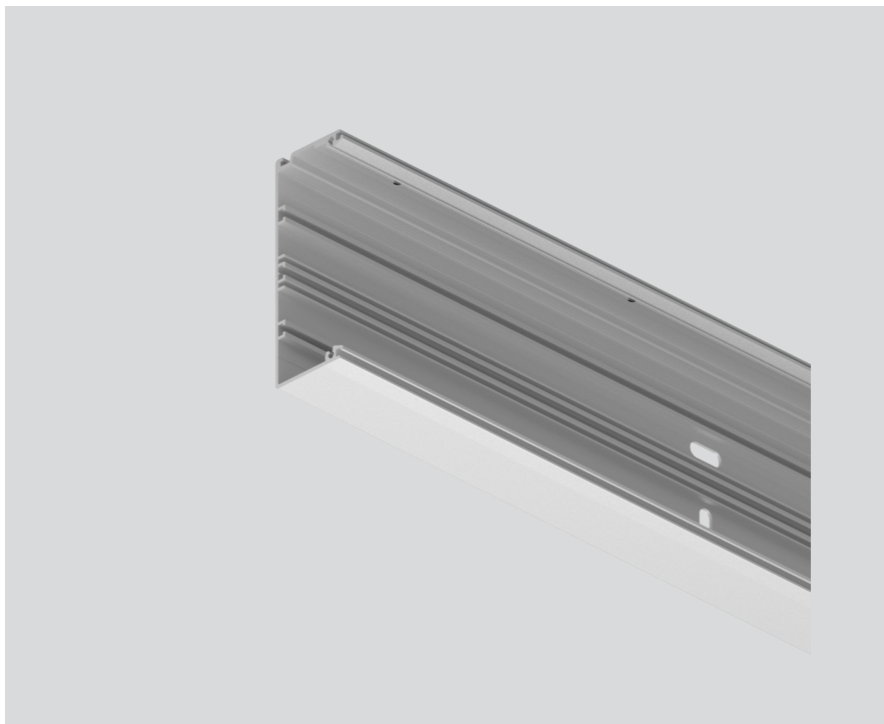

## General

aluminio anodizado

## Físico

longitud 3630 mm

ancho 120 mm

altura 43 mm