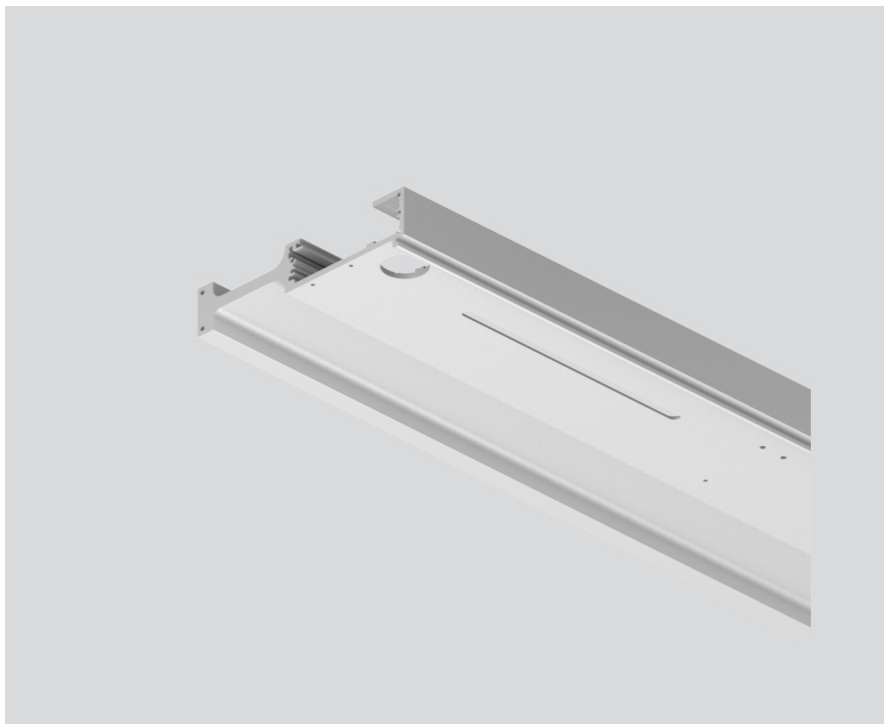

STANDARD RAIL

099-9951616

Proyecto / Tipo

Notas

Cantidad / Fecha

General

aluminio anodizado

Físico

longitud 1007 mm

ancho 130 mm

altura 29 mm

Diseño del producto