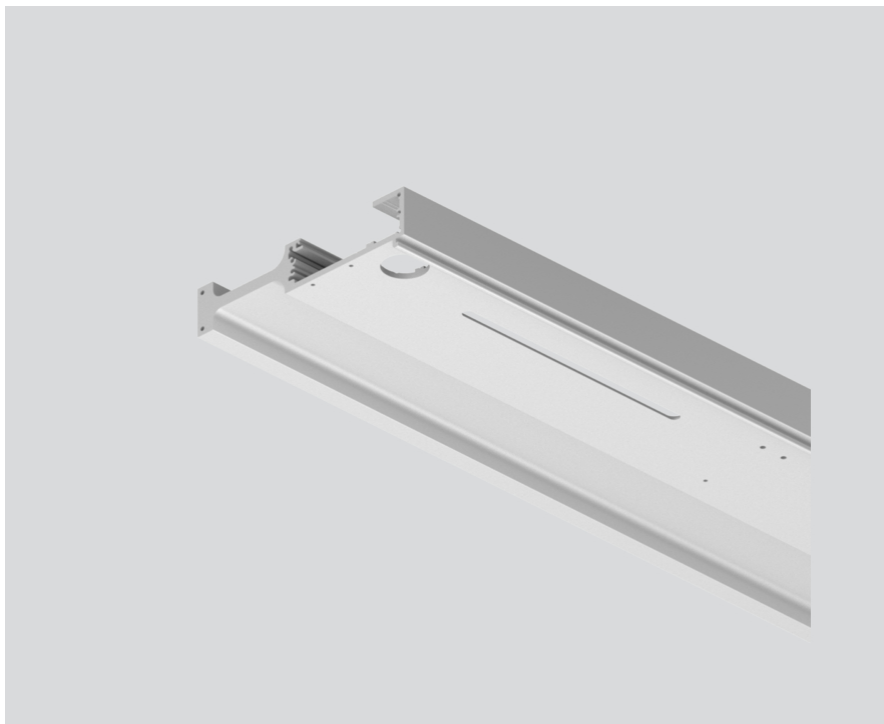

STANDARD RAIL

099-9951716

Proyecto / Tipo

Notas

Cantidad / Fecha

General

aluminio anodizado

Físico

longitud 1207 mm

ancho 130 mm

altura 29 mm

Diseño del producto